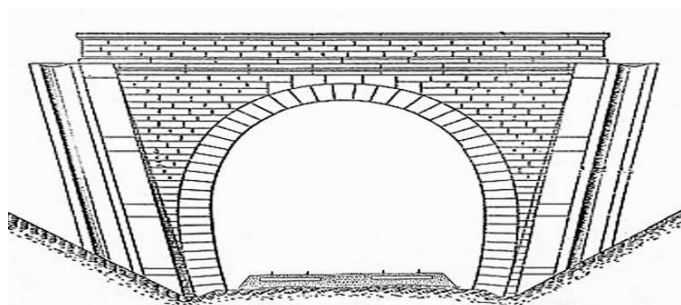

COMMENTAIRES :

Aussi appelée tunnel de Thann, cette courte tranchée couverte a été détruite.

ICONOGRAPHIE :

ENTREE

SORTIE

Une photo passée disponible pour l'instant.
Il ne tient qu'à vous...

Quelqu'un a pris mon derrière. Qui prendra mon visage ?

Si cette fiche comporte des erreurs ou des oublis, merci de nous le signaler.

★ ★ ★