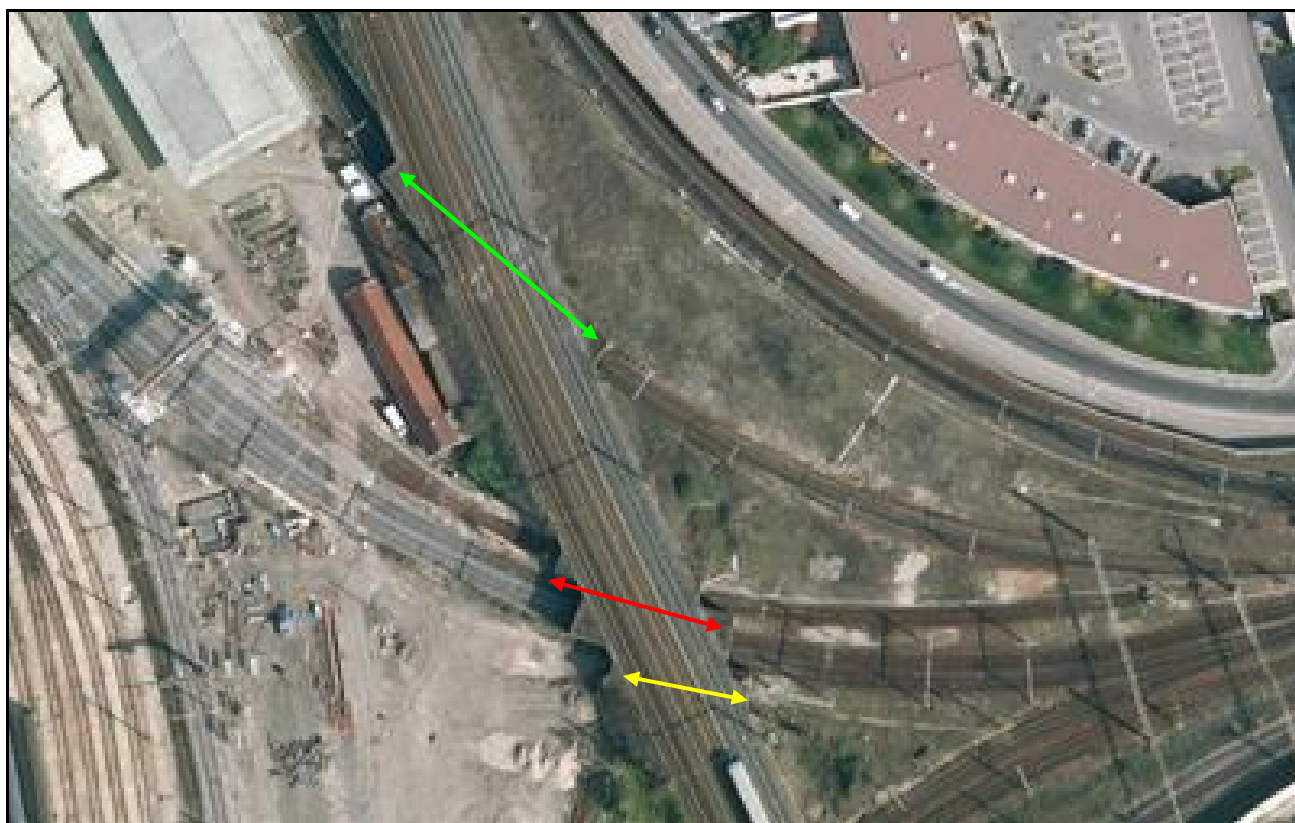

Altitude moyenne : 169 m

Les points bleu ciel indiquent le saut de mouton voisin de Mouche Nord 2, n° 69123.7

Les points jaunes indiquent le saut de mouton voisin de Mouche Sud 1, n° 69123.8

Les points noirs indiquent le saut de mouton voisin de Mouche Sud 2, 69123.9

DONNEES TECHNIQUES :

Nature de l'ouvrage :	Saut de mouton
Longueur estimée :	63 m
Nombre de voies :	2
Usage actuel :	En service (accès dangereux)
Etat général accès :	Ligne en service (accès dangereux)
Etat général galerie :	Bon

COMMENTAIRES :

Ce saut de mouton permet à deux voies vers Lyon Pardieu de passer sous la ligne Lyon > Marseille.

ICONOGRAPHIE :**ENTREE****SORTIE**

Pas de photos actuelles disponibles pour l'instant.
Il ne tient qu'à vous...

Qui me tirera le portait ?

Vue aérienne des sauts de mouton de Mouche Nord

Flèche verte, saut de mouton Mouche Nord 1

Flèche rouge, galeries en service du saut de mouton de Mouche Nord 2

Flèche jaune, galerie abandonnée du saut de mouton de Mouche Nord 2