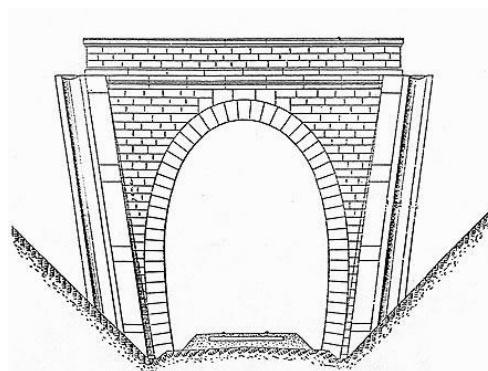

DONNEES TECHNIQUES :

Nature de l'ouvrage :	Saut de mouton
Longueur estimée :	78 m
Nombre de voies :	1
Usage actuel :	En service (accès dangereux)
Etat général accès :	Ligne en service (accès dangereux)
Etat général galerie :	Bon

COMMENTAIRES :

Ce saut de mouton permet à l'une des voies venues de Lyon Pardieu de passer sous une autre voie de raccordement.

ICONOGRAPHIE :

ENTREE

SORTIE

Une photo actuelle disponible pour l'instant.
Il ne tient qu'à vous...

Quelqu'un a pris mon visage. Qui prendra mon derrière ?

A droite, l'entrée de la galerie de Mouche Sud 1
A gauche, celle de la galerie de Mouche Sud 2

Vue aérienne des sauts de mouton de Mouche Sud

Flèche verte, saut de mouton Mouche Sud 1

Flèche jaune, galerie abandonnée du saut de mouton Mouche Sud 2

Flèche rouge, galerie en service du saut de mouton Mouche Sud 2

Si cette fiche comporte des erreurs ou des oublis, merci de nous le signaler.