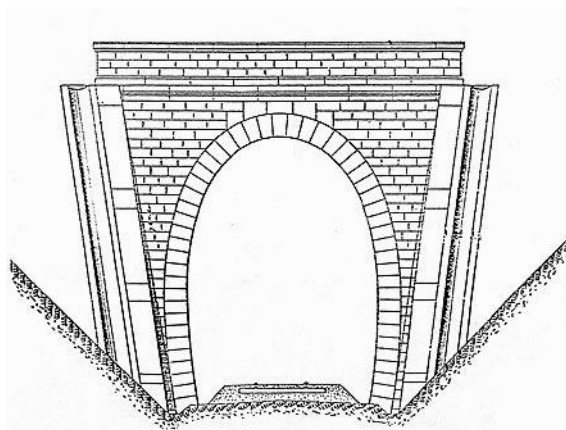

DONNEES TECHNIQUES :

Nature de l'ouvrage :	Saut de mouton
Longueur estimée :	94 m
Nombre de voies :	1
Usage actuel :	En service (accès dangereux)
Etat général accès :	Ligne en service (accès dangereux)
Etat général galerie :	Bon

COMMENTAIRES :

Ce saut de mouton permet à l'une des voies venues de Lyon Pardieu de passer sous la ligne Lyon > Marseille. Sa construction sur un saut de mouton plus ancien a déterminé une galerie borgne du côté de sa sortie.

ICONOGRAPHIE :

ENTREE

SORTIE

Une photo actuelle disponible pour l'instant.
Il ne tient qu'à vous...

A gauche, l'entrée de la galerie de Mouche Sud 2

A droite, celle de la galerie de Mouche Sud 1

Quelqu'un a pris mon visage. Qui prendra mon derrière ?

Le débouché de la galerie borgne

Dans la galerie

Vue aérienne des sauts de mouton de Mouche Sud
Flèche verte, saut de mouton Mouche Sud 1
Flèche jaune, galerie borgne du saut de mouton Mouche Sud 2
Flèche rouge, galerie en service du saut de mouton Mouche Sud 2