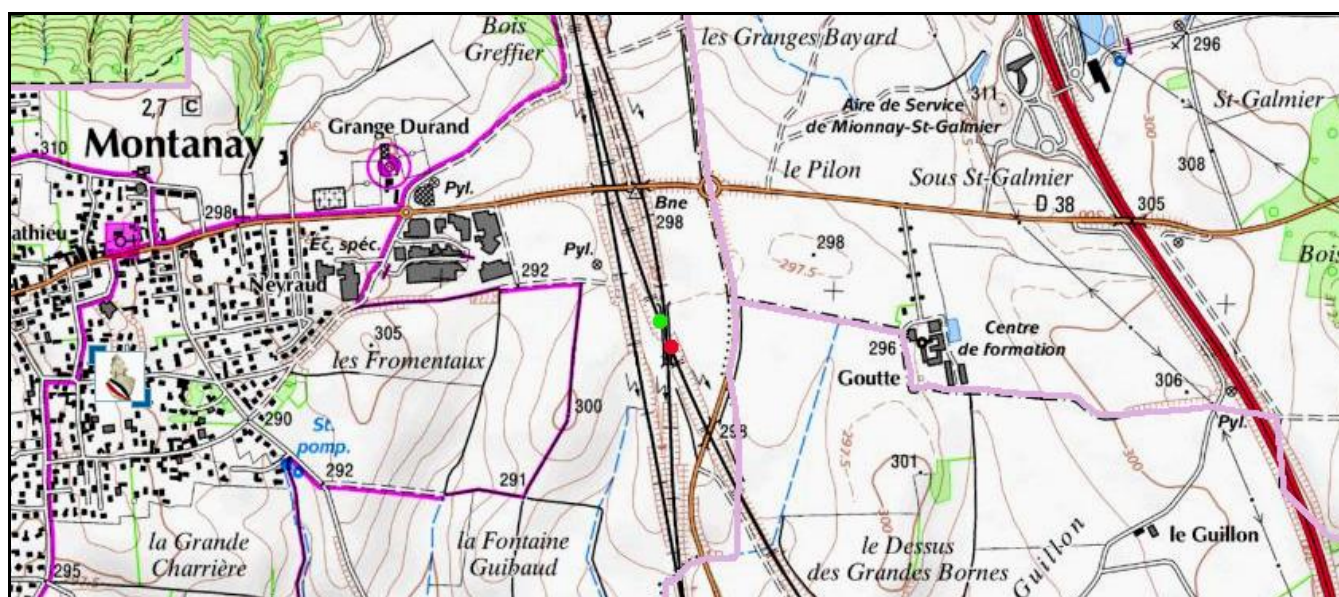

## FICHE TUNNEL

N° INVENTAIRE : **69284.1** NOM : **Galerie de Montanay LGV**

SECTION de LIGNE : **MONTANAY LGV (69)** > **SAINT QUENTIN FALLAVIER (38)**

COMMUNES : **Entrée : Montanay (69)** **Sortie : Montanay (69)**

COORDONNEES : **X : 797,565** **X : 797,593**  
**Lambert II Etendu** **Y : 2100,911** **Y : 2100,846**

Altitude moyenne : **289 m**

### DONNEES TECHNIQUES :

Nature de l'ouvrage : **Saut de mouton**  
Longueur estimée : **70 m**  
Nombre de voies : **2**  
Usage actuel : **En service (accès dangereux)**  
Etat général accès : **Ligne en service (accès dangereux)**  
Etat général galerie : **Bon**

**COMMENTAIRES :**

Saut de mouton permettant à la ligne LGV Rhône-Alpes de passer sous la bretelle voie 1 vers Lyon.

---

**ICONOGRAPHIE :****ENTREE****SORTIE**

Pas de photos actuelles disponibles pour l'instant.  
Il ne tient qu'à vous...