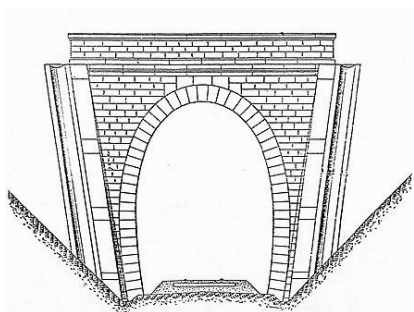

COMMENTAIRES :

Court faux tunnel destiné à passer sous un remblai minier du puits Saint François et livrant passage à la voie étroite Decauville chargée de rapatrier le charbon de la découverte d'extraction vers le carreau de la mine. Il a été détruit lors de l'aménagement de la centrale thermique qui remplace aujourd'hui la mine.

ICONOGRAPHIE :

ENTREE

SORTIE

Une photo actuelle disponible pour l'instant.
Il ne tient qu'à vous...

A gauche, sortie de la galerie 1 ; à droite sortie de la galerie 2

Quelqu'un a pris mon derrière. Qui prendra mon visage ?

Si cette fiche comporte des erreurs ou des oublis, merci de nous le signaler.

★ ★ ★