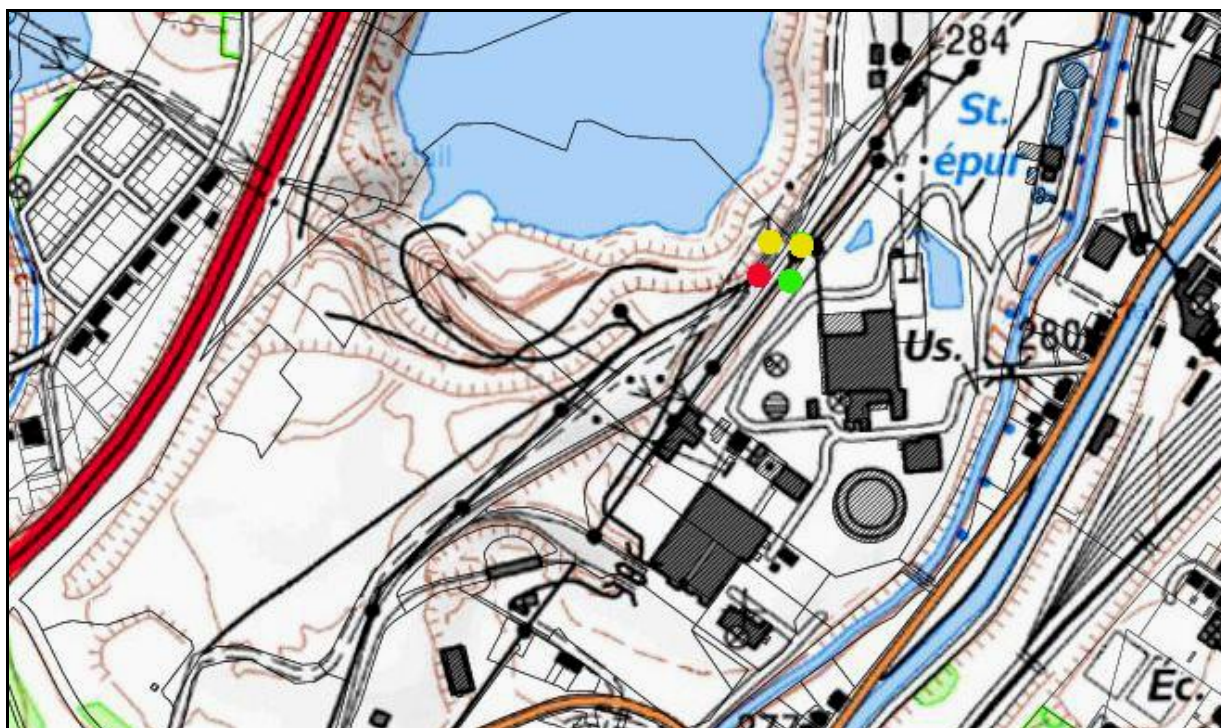

## FICHE TUNNEL

N° INVENTAIRE : 71306.2 NOM : Galerie de Saint François 2

SECTION de LIGNE : MONTCEAU LES MINES (71) > PUIS SAINT FRANÇOIS (71)

COMMUNES : Entrée : Montceau les Mines (71) Sortie : Montceau les Mines (71)

COORDONNEES : Lambert II Etendu  
X : 754,054 X : 754,022  
Y : 2187,352 Y : 2187,352

Altitude moyenne : 272 m

Les deux points jaunes indiquent la galerie voisine de Saint François 2, n° 71306.1

### DONNEES TECHNIQUES :

Nature de l'ouvrage : Faux tunnel

Longueur estimée : 32 m

Nombre de voies : 1

Usage actuel : Détruit

## COMMENTAIRES :

Court faux tunnel destiné à passer sous un remblai minier du puits Saint François et livrant passage à la voie étroite Decauville chargée de rapatrier le charbon de la découverte d'extraction vers le carreau de la mine. Il a été détruit lors de l'aménagement de la centrale thermique qui remplace aujourd'hui la mine.