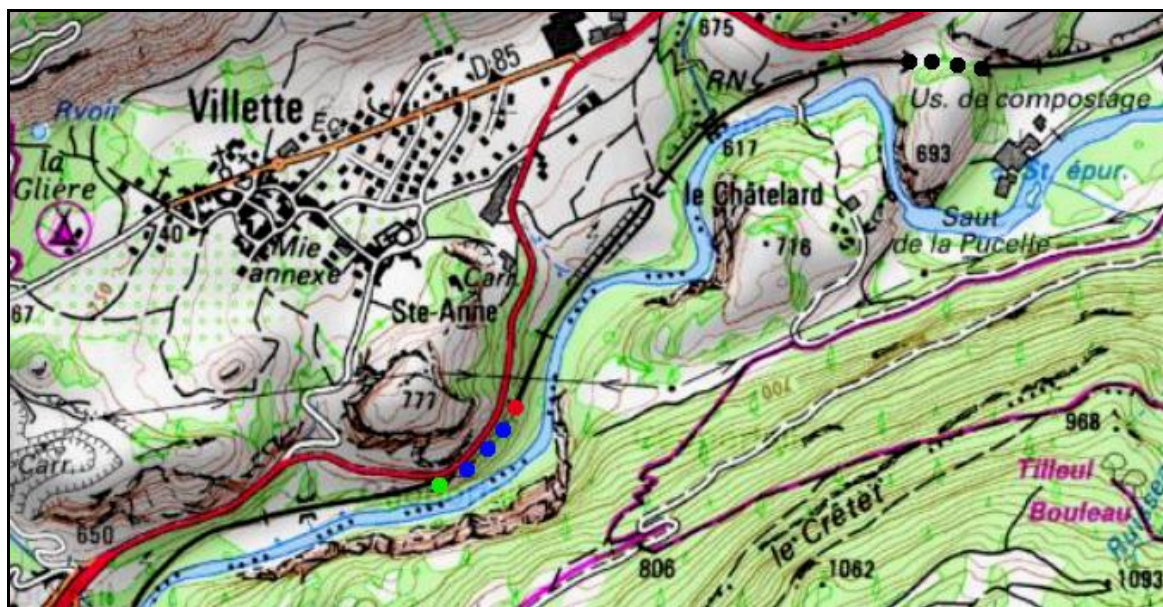

INVENTAIRE des TUNNELS FERROVIAIRES de FRANCE

itff@hotmail.fr

FICHE TUNNEL

N° INVENTAIRE : **73006.1** NOM : Tunnel de Sainte Anne

SECTION de LIGNE : MOUTIERS SALINS (73) > BOURG SAINT MAURICE (73)

COMMUNES : Entrée : Aime (73) Sortie : Aime (73)

COORDONNEES : Lambert II Etendu
X : 933,899 X : 934,051
Y : 2069,286 Y : 2069,444

Altitude moyenne : 630 m

Les points noirs indiquent le tunnel voisin du Châtelard, n° 73006.2

DONNEES TECHNIQUES :

Nature de l'ouvrage : Vrai tunnel de percement
Longueur : 180 m
Nombre de voies : 1
Usage actuel : En service (accès dangereux)
Etat général accès : Ligne en service (accès dangereux)
Etat général galerie : Bon