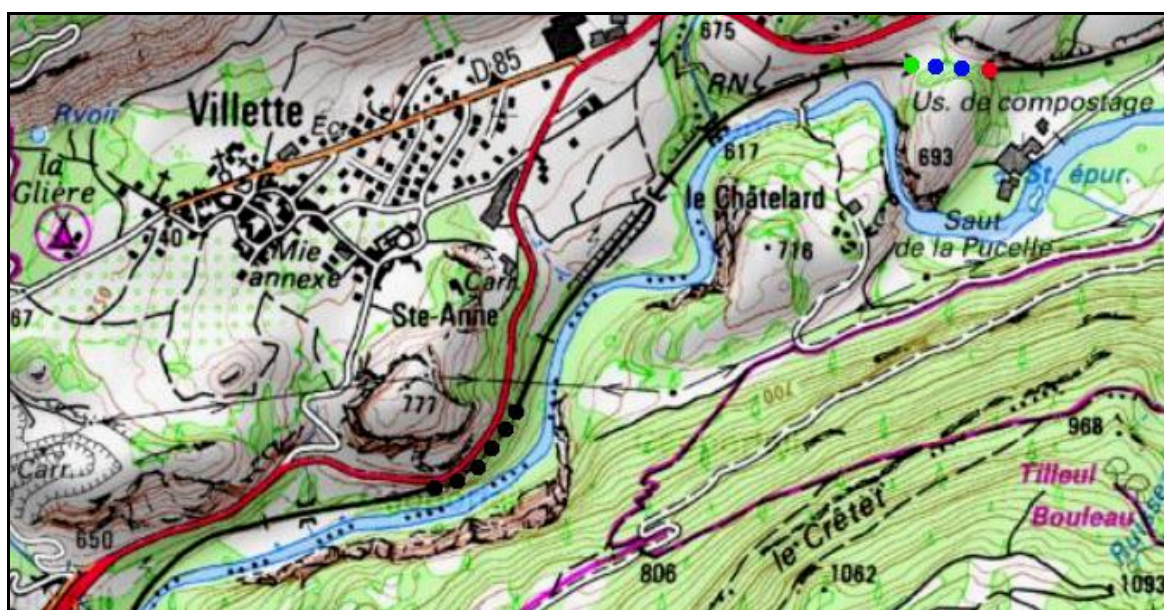

INVENTAIRE des TUNNELS FERROVIAIRES de FRANCE

itff@hotmail.fr

FICHE TUNNEL

N° INVENTAIRE : **73006.2** NOM : Tunnel du Châtelard

SECTION de LIGNE : MOUTIERS SALINS (73) > BOURG SAINT MAURICE (73)

COMMUNES : Entrée : Aime (73) Sortie : Aime (73)

COORDONNEES : Lambert II Etendu
X : 934,765 X : 934,924
Y : 2070,137 Y : 2070,134

Altitude moyenne : 648 m

Les points noirs indiquent le tunnel voisin de Sainte Anne, n° 73006.1

DONNEES TECHNIQUES :

Nature de l'ouvrage : Vrai tunnel de percement
Longueur : 160 m
Nombre de voies : 1
Usage actuel : En service (accès dangereux)
Etat général accès : Ligne en service (accès dangereux)
Etat général galerie : Bon