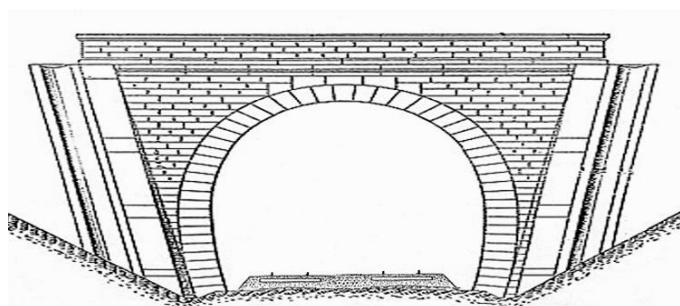

COORDONNEES : Lambert II Etendu
X : 934,578 X : 934,779
Y : 2031,227 Y : 2031,202

Altitude moyenne : 970 m

Les points noirs indiquent la galerie voisine de la Brèche, n° 73119.2

DONNEES TECHNIQUES :

Nature de l'ouvrage : Galerie de protection
Longueur : 193 m
Nombre de voies : 2
Usage actuel : En service (accès dangereux)
Etat général accès : Ligne en service (accès dangereux)
Etat général galerie : Bon

COMMENTAIRES :

La longueur de cette galerie, de 116 m à l'origine, à été porté à 193 m en 1980. Par ailleurs, les niches de son piedroit gauche (côté vallée) donnent sur l'extérieur et forment de petites fenêtres.

ICONOGRAPHIE :

ENTREE

SORTIE

Une photo actuelle disponible pour l'instant.
Il ne tient qu'à vous...

Quelqu'un a pris mon derrière. Qui prendra mon visage ?

La galerie et ses niches fenêtres donnant sur l'extérieur