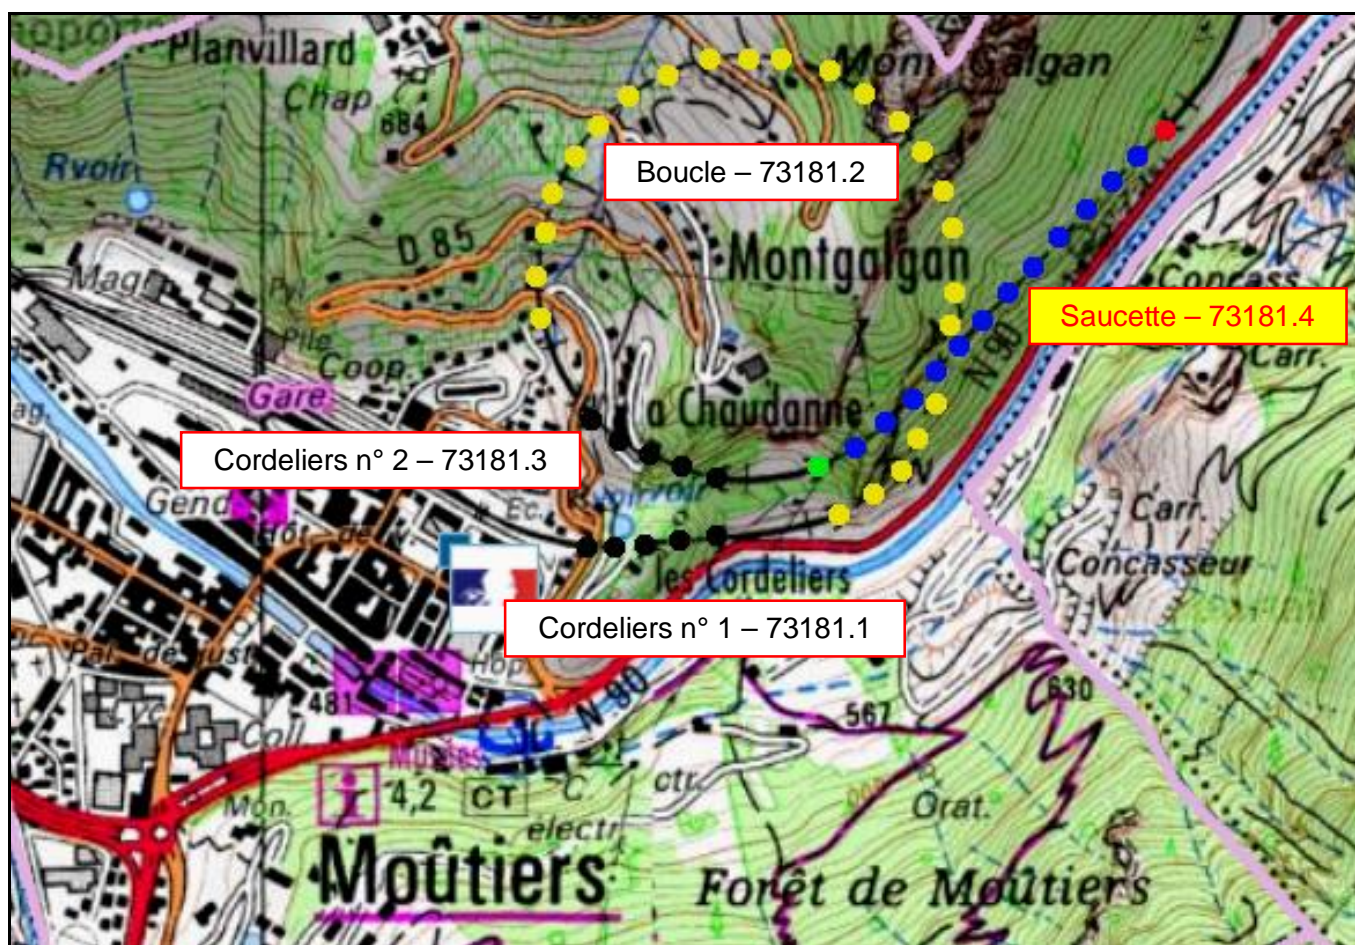

INVENTAIRE des TUNNELS FERROVIAIRES de FRANCE

itff@hotmail.fr

FICHE TUNNEL

N° INVENTAIRE : **73181.4** NOM : Tunnel de la Saucette

SECTION de LIGNE : MOUTIERS SALINS (73) > BOURG SAINT MAURICE (73)

COMMUNES : Entrée : Moûtiers (73) Sortie : Moûtiers (73)

COORDONNEES : Lambert II Etendu
X : 928,576 X : 929,064
Y : 2062,718 Y : 2063,232

Altitude moyenne : 525 m

DONNEES TECHNIQUES :

Nature de l'ouvrage :	Vrai tunnel de percement
Longueur :	710 m
Nombre de voies :	1
Usage actuel :	En service (accès dangereux)
Etat général accès :	Ligne en service (accès dangereux)
Etat général galerie :	Bon

COMMENTAIRES :

Tunnel de la boucle hélicoïdale de Moûtiers.

**ICONOGRAPHIE :****ENTREE****SORTIE**

Si cette fiche comporte des erreurs ou des oublis, merci de nous le signaler.

★ ★ ★