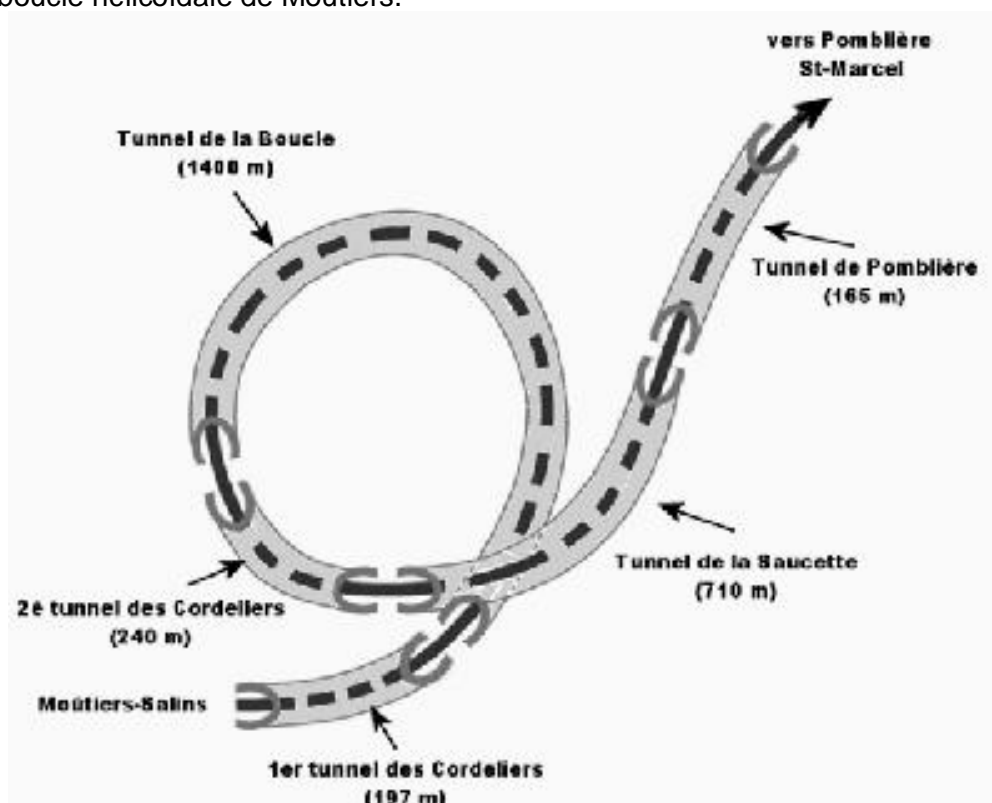

INVENTAIRE des TUNNELS FERROVIAIRES de FRANCE

itff@hotmail.fr

FICHE TUNNEL

N° INVENTAIRE : **73181.4** NOM : Tunnel de la Saucette

SECTION de LIGNE : MOUTIERS SALINS (73) > BOURG SAINT MAURICE (73)

COMMUNES : Entrée : Moûtiers (73) Sortie : Moûtiers (73)

COORDONNEES : Lambert II Etendu
X : 928,576 X : 929,064
Y : 2062,718 Y : 2063,232

Altitude moyenne : 525 m

DONNEES TECHNIQUES :

Nature de l'ouvrage :	Vrai tunnel de percement
Longueur :	710 m
Nombre de voies :	1
Usage actuel :	En service (accès dangereux)
Etat général accès :	Ligne en service (accès dangereux)
Etat général galerie :	Bon

COMMENTAIRES :

Tunnel de la boucle hélicoïdale de Moûtiers.

**ICONOGRAPHIE :****ENTREE****SORTIE**

Si cette fiche comporte des erreurs ou des oublis, merci de nous le signaler.

★ ★ ★