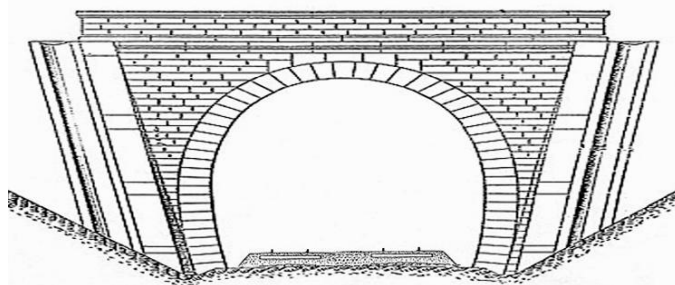

COMMENTAIRES :

ICONOGRAPHIE :

ENTREE

SORTIE

Une photo actuelle disponible pour l'instant.
Il ne tient qu'à vous...

Quelqu'un a pris mon visage. Qui prendra mon derrière ?