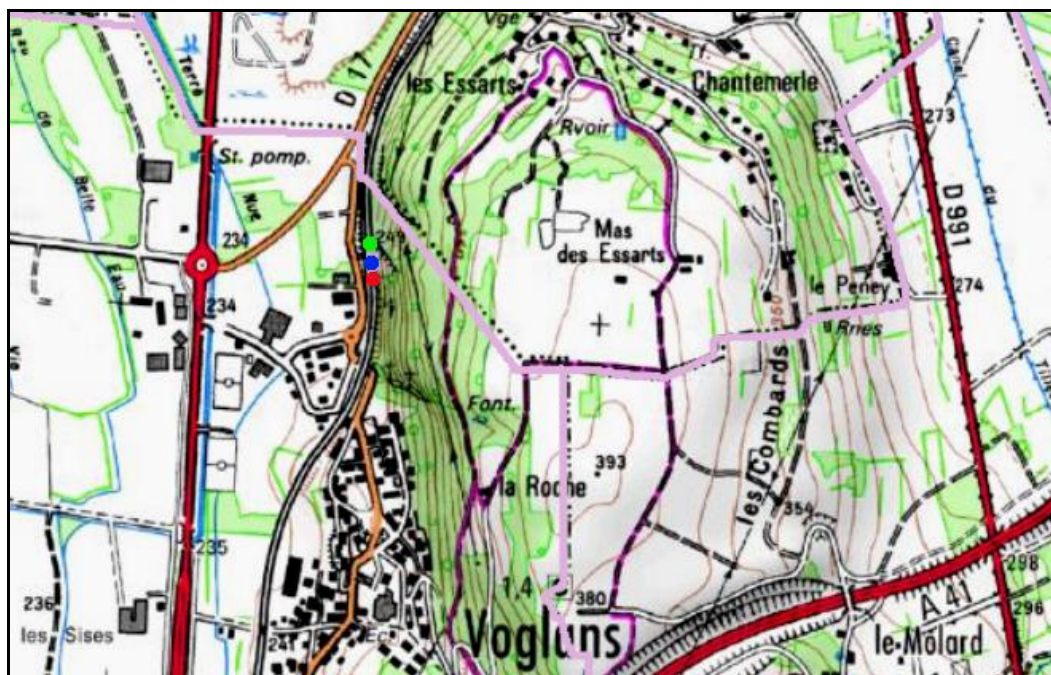

## FICHE TUNNEL

N° INVENTAIRE : **73329.1** NOM : **Galerie des Essarts**

SECTION de LIGNE : **AIX LES BAINS (73) > VOGLANS (73)**

COMMUNES : **Entrée : Voglans (73)** **Sortie : Voglans (73)**

COORDONNEES : **Lambert II Etendu**

X :	<b>877,517</b>	X :	<b>877,522</b>
Y :	<b>2077,140</b>	Y :	<b>2077,078</b>

Altitude moyenne : **249 m**

### DONNEES TECHNIQUES :

Nature de l'ouvrage : **Galerie de protection**

Longueur : **58 m**

Nombre de voies : **2**

Usage actuel : **En service (accès dangereux)**

Etat général accès : **Ligne en service (accès dangereux)**