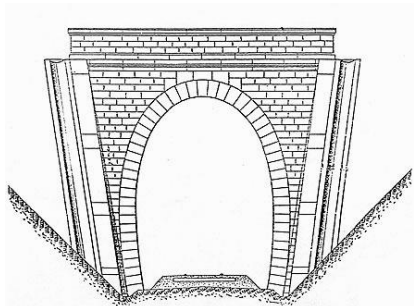

COORDONNEES : Lambert II Etendu
X : 944,530 X : 944,613
Y : 2109,931 Y : 2109,896

Altitude moyenne : 950 m

DONNEES TECHNIQUES :

Nature de l'ouvrage : Vrai tunnel de percement
Longueur : 84 m
Nombre de voies : 1
Usage actuel : En service (accès dangereux)
Etat général accès : Ligne en service (accès dangereux)
Etat général galerie : Bon

COMMENTAIRES :

Ligne alimentée par troisième rail électrifié en 800 V (très dangereux).

ICONOGRAPHIE :**ENTREE****SORTIE**

Pas de photos actuelles disponibles pour l'instant.
Il ne tient qu'à vous...

Qui me tirera le portait ?