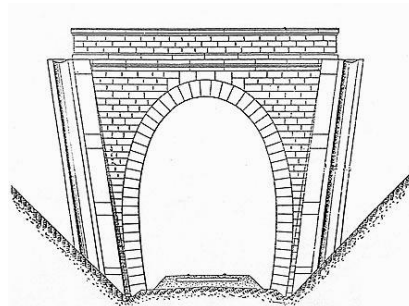

COORDONNEES : Lambert II Etendu
X : 944,530 X : 944,613
Y : 2109,931 Y : 2109,896

Altitude moyenne : 950 m

DONNEES TECHNIQUES :

Nature de l'ouvrage : Vrai tunnel de percement
Longueur : 84 m
Nombre de voies : 1
Usage actuel : En service (accès dangereux)
Etat général accès : Ligne en service (accès dangereux)
Etat général galerie : Bon

COMMENTAIRES :

Ligne alimentée par troisième rail électrifié en 800 V (très dangereux).

ICONOGRAPHIE :**ENTREE****SORTIE**

Pas de photos actuelles disponibles pour l'instant.
Il ne tient qu'à vous...

Qui me tirera le portait ?