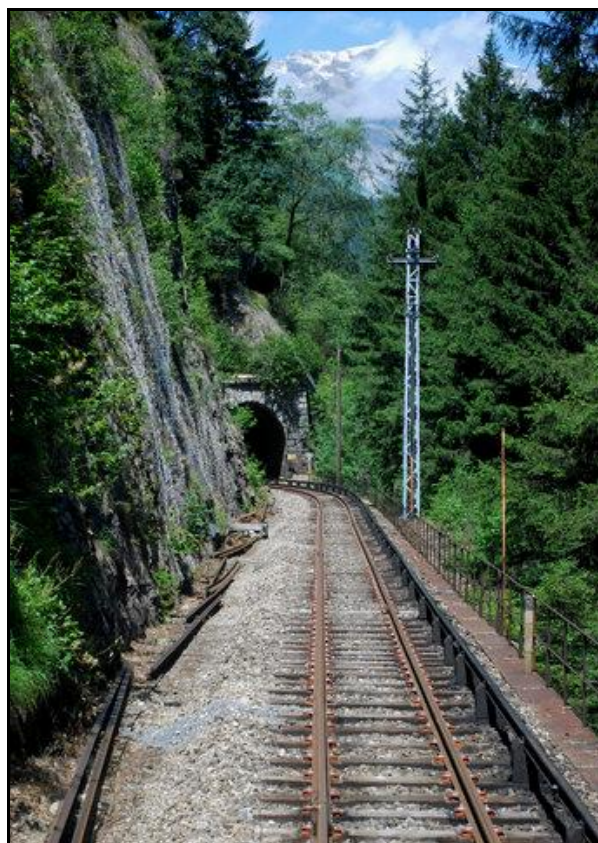

INVENTAIRE des TUNNELS FERROVIAIRES de FRANCE

itff@hotmail.fr

FICHE TUNNEL

N° INVENTAIRE : 74143.1 NOM : Tunnel de la Cascade

SECTION de LIGNE : CHEDDE (74) > CHAMONIX (74)

COMMUNES : Entrée : Les Houches (74) Sortie : Les Houches (74)

COORDONNEES : Lambert II Etendu
X : 944,530 X : 944,613
Y : 2109,931 Y : 2109,896

Altitude moyenne : 950 m

DONNEES TECHNIQUES :

Nature de l'ouvrage : Vrai tunnel de percement
Longueur : 84 m
Nombre de voies : 1
Usage actuel : En service (accès dangereux)
Etat général accès : Ligne en service (accès dangereux)
Etat général galerie : Bon

COMMENTAIRES :

Ligne alimentée par troisième rail électrifié en 800 V (très dangereux).

ICONOGRAPHIE :**ENTREE****SORTIE**

Pas de photos actuelles disponibles pour l'instant.
Il ne tient qu'à vous...

Qui me tirera le portait ?