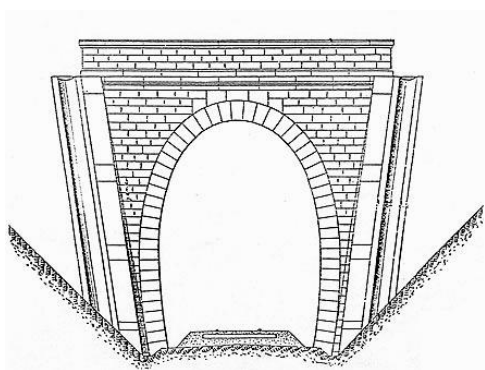

COMMENTAIRES :

ICONOGRAPHIE :

ENTREE

SORTIE

Une photo actuelle disponible pour l'instant.
Il ne tient qu'à vous...

Quelqu'un a pris mon derrière. Qui prendra mon visage ?

Si cette fiche comporte des erreurs ou des oublis, merci de nous le signaler.

★ ★ ★