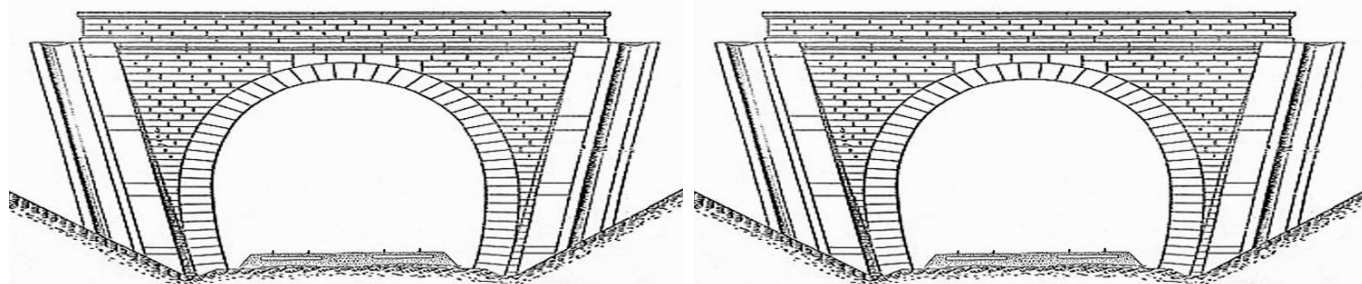

COMMENTAIRES :

ICONOGRAPHIE :

ENTREE

SORTIE

Pas de photos actuelles disponibles pour l'instant.
Il ne tient qu'à vous...

Qui me tirera le portait ?