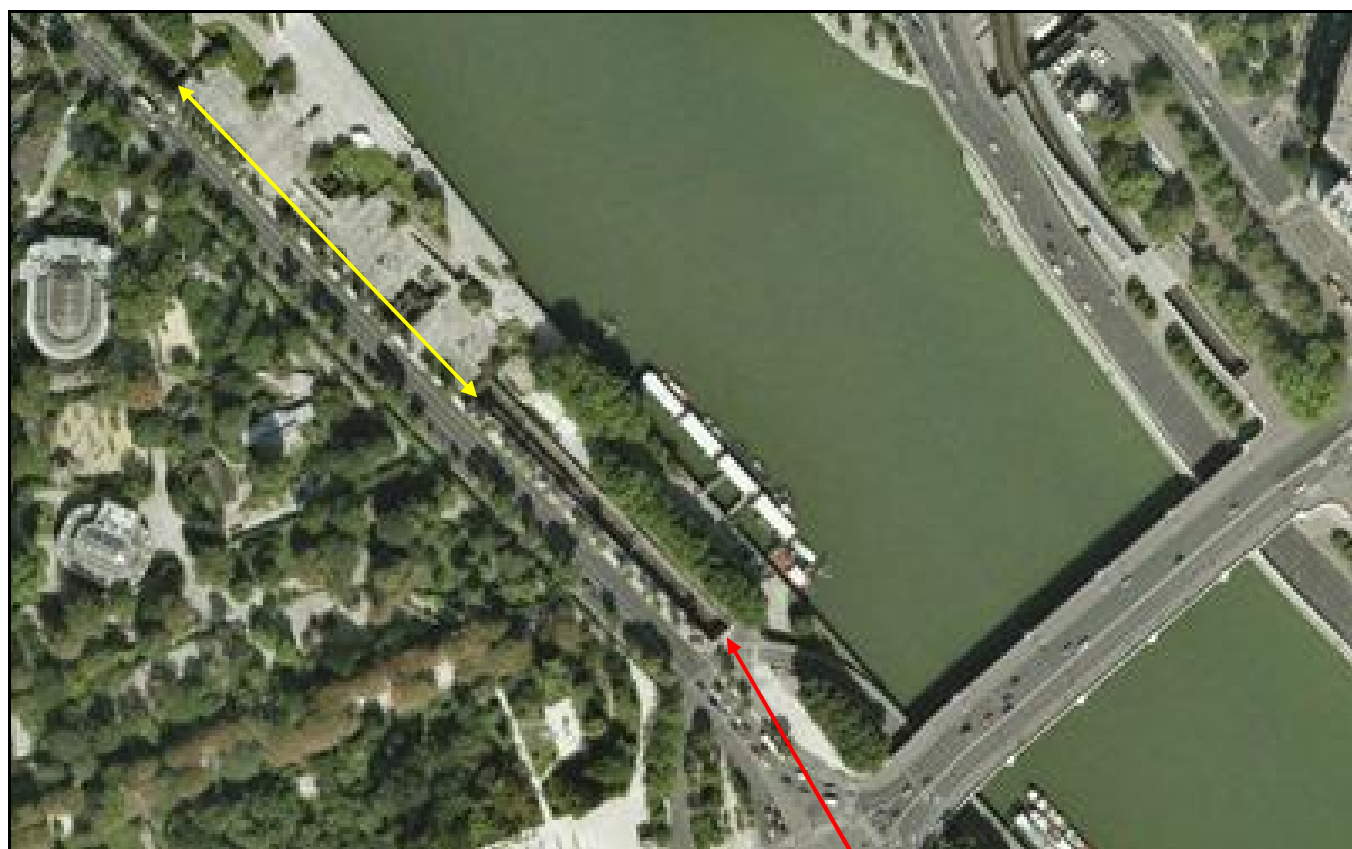

INVENTAIRE des TUNNELS FERROVIAIRES de FRANCE

itff@hotmail.fr

FICHE TUNNEL

N° INVENTAIRE : **75105.1** NOM : **Galerie du Quai Saint Bernard**

SECTION de LIGNE : **SAINT MICHEL NOTRE DAME (75) > PARIS AUSTERLITZ (75)**

COMMUNES : **Entrée : Paris 5° (75)** **Sortie : Paris 5° (75)**

COORDONNEES : **X : 601,833** **X : 601,942**
Lambert II Etendu **Y : 2427,613** **Y : 2427,499**

Altitude moyenne : **25 m**

Les points noirs indiquent le tunnel voisin de Paris RER Souterrain, n° 75101.1

Les deux points jaunes indiquent la galerie voisine d'Austerlitz, n° 75105.2

DONNEES TECHNIQUES :

Nature de l'ouvrage : **Faux tunnel**
Longueur estimée : **157 m**
Nombre de voies : **2**
Usage actuel : **En service (accès dangereux)**
Etat général accès : **Ligne en service (accès dangereux)**
Etat général galerie : **Bon**

COMMENTAIRES :**ICONOGRAPHIE :****ENTREE****SORTIE**

Pas de photos actuelles disponibles pour l'instant.
Il ne tient qu'à vous...

Qui me tirera le portait ?

Vue aérienne de la galerie et du pont d'Austerlitz
Flèche jaune : galerie du Quai Saint Bernard
Flèche rouge : galerie d'Austerlitz