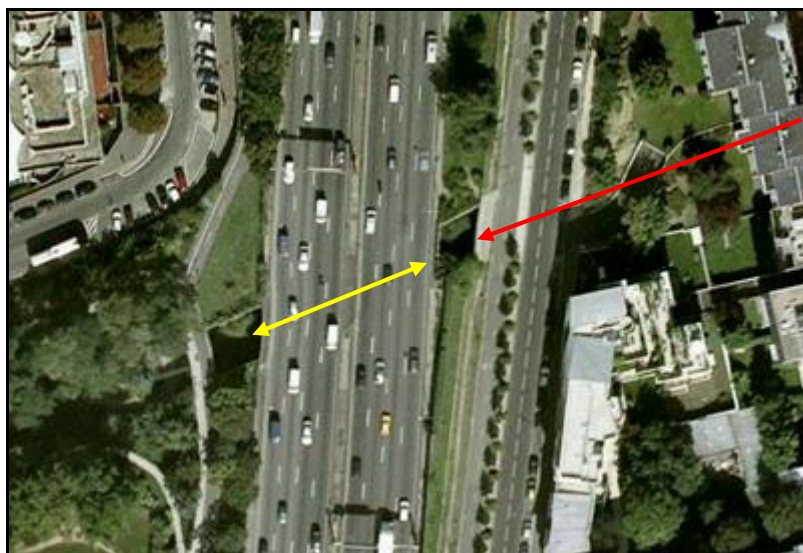

Ci-dessus et ci-dessous, vues aériennes des galeries du Périphérique et de la Tourelle
Flèche jaune : galerie du Périphérique
Flèche rouge : galerie de la Tourelle

Si cette fiche comporte des erreurs ou des oublis, merci de nous le signaler.

★ ★ ★