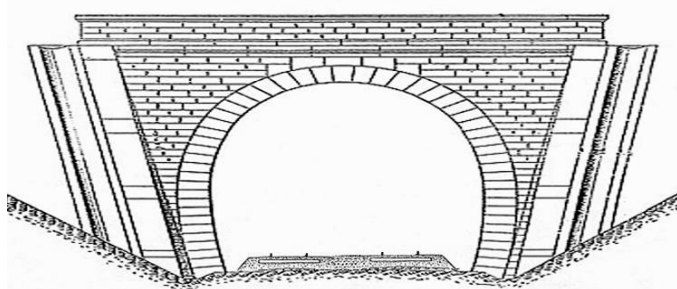

DONNEES TECHNIQUES :

Nature de l'ouvrage : Faux tunnel
Longueur estimée : 35 m
Nombre de voies : 2
Usage actuel : Fermé
Etat général accès : Pédestre bon
Etat général galerie : Bon

COMMENTAIRES :

Faux tunnel construit sous le boulevard périphérique. Fermé pour raisons de sécurité.

ICONOGRAPHIE :**ENTREE****SORTIE**

Une photo actuelle disponible pour l'instant.
Il ne tient qu'à vous...

Au premier plan, un pont
La galerie est le deuxième souterrain
Tout au fond, l'entrée de la galerie de la Tourelle