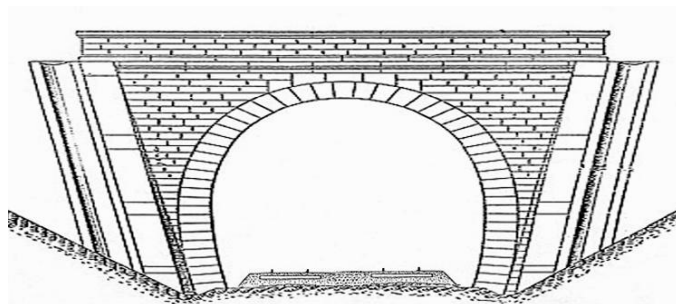

INVENTAIRE des TUNNELS FERROVIAIRES de FRANCE

itff@hotmail.fr

FICHE TUNNEL

N° INVENTAIRE : **75112.17** NOM : Galerie de la Porte de Charenton

SECTION de LIGNE : BERCY CEINTURE (75) > BEL AIR (75)

COMMUNES : Entrée : Paris 12° (75) Sortie : Paris 12° (75)

COORDONNEES : Lambert II Etendu
X : 604,465 X : 604,488
Y : 2425,956 Y : 2425,968

Altitude moyenne : 43 m

Les points noirs indiquent la galerie voisine de la Râpée, n° 75112.5

Les points volets indiquent les galeries voisines de Petite Ceinture Ouest et Est, n° 75112.7 et 8

DONNEES TECHNIQUES :

Nature de l'ouvrage : **Faux tunnel**
Longueur estimée : 25 m
Nombre de voies : 2
Usage actuel : Abandonné
Etat général accès : **Pédestre bon**
Etat général galerie : **Bon**

COMMENTAIRES :**ICONOGRAPHIE :****ENTREE****SORTIE**

Une photo actuelle disponible pour l'instant.
Il ne tient qu'à vous...

Quelqu'un a pris mon visage. Qui prendra mon derrière ?

Vue aérienne de la galerie de la Porte de Charenton et des galeries de Petite Ceinture Ouest et Est