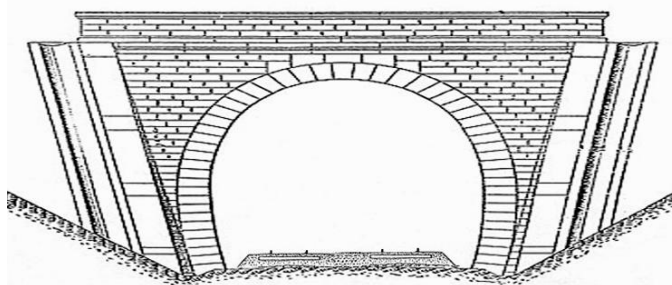

### DONNEES TECHNIQUES :

Nature de l'ouvrage : **Saut de mouton**  
Longueur estimée : 203 m  
Nombre de voies : 2  
Usage actuel : **En service (accès dangereux)**  
Etat général accès : **Ligne en service (accès dangereux)**  
Etat général galerie : **Bon**

**COMMENTAIRES :**

Saut de mouton permettant à deux voies d'accès au dépôt de passer sous d'autres voies.

**ICONOGRAPHIE :****ENTREE****SORTIE**

Une photo actuelle disponible pour l'instant.  
Il ne tient qu'à vous...