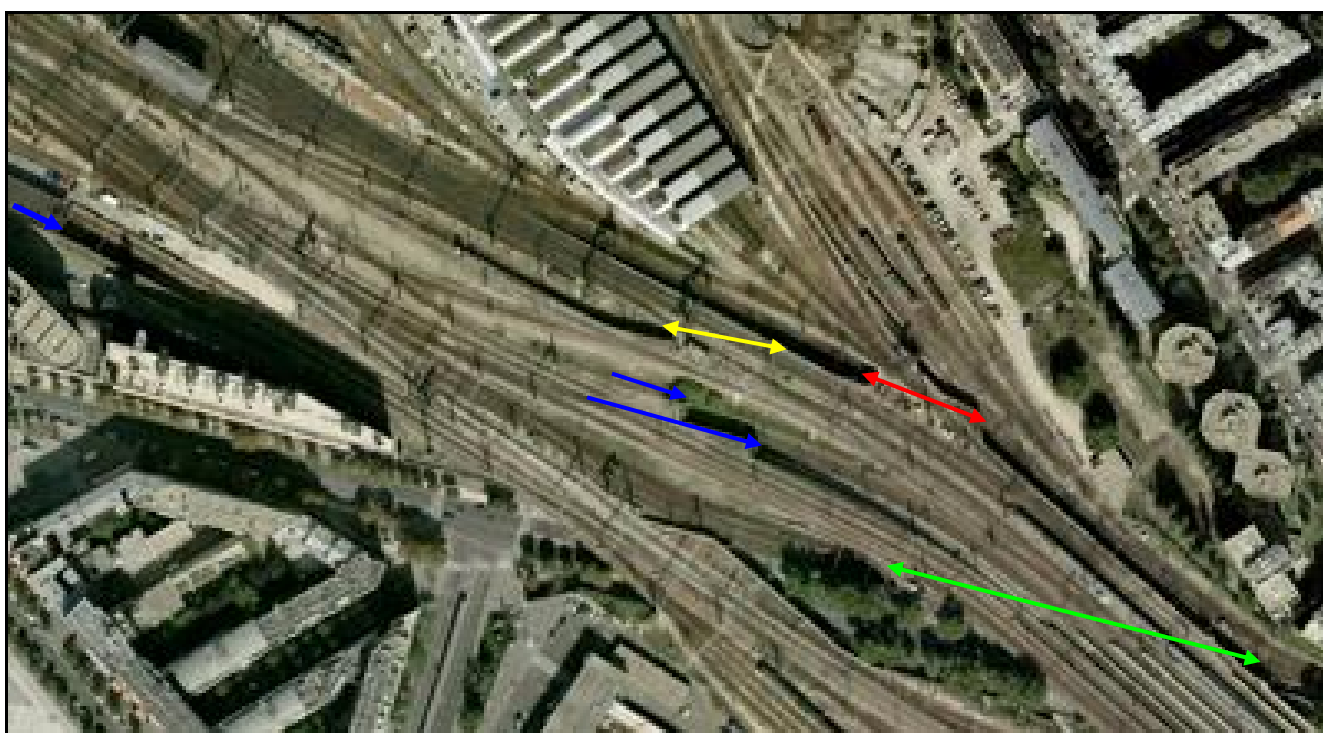

## FICHE TUNNEL

N° INVENTAIRE : **75112.3** NOM : Galerie de Charolais 3

SECTION de LIGNE : PARIS LYON (75) > BERCY CEINTURE (75)

COMMUNES : Entrée : Paris 12° (75) Sortie : Paris 12° (75)

COORDONNEES : Lambert II Etendu  
X : 603,495 X : 603,691  
Y : 2426,840 Y : 2426,787

### DONNEES TECHNIQUES :

Nature de l'ouvrage : **Saut de mouton**  
Longueur estimée : 203 m  
Nombre de voies : 2  
Usage actuel : **En service (accès dangereux)**  
Etat général accès : **Ligne en service (accès dangereux)**  
Etat général galerie : **Bon**

**COMMENTAIRES :**

Saut de mouton permettant à deux voies d'accès au dépôt de passer sous d'autres voies.

**ICONOGRAPHIE :****ENTREE****SORTIE**

Une photo actuelle disponible pour l'instant.  
Il ne tient qu'à vous...

Quelqu'un a pris mon visage. Qui prendra mon derrière ?

Vue aérienne des trois sauts de mouton de Charolais

Flèche jaune : saut de mouton de Charolais 1

Flèche rouge : saut de mouton de Charolais 2

Flèche verte : saut de mouton de Charolais 3