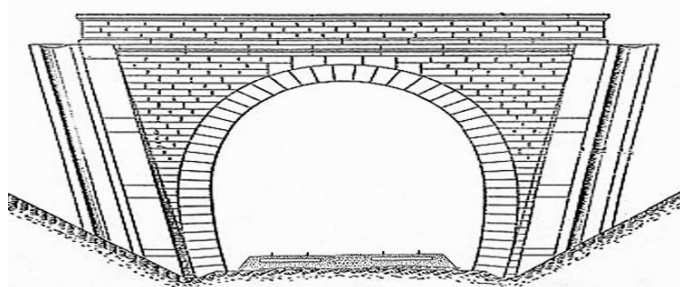

### DONNEES TECHNIQUES :

Nature de l'ouvrage : Faux tunnel

Longueur estimée : 183 m

Nombre de voies : 2

Usage actuel : Fermé

Etat général accès : Pédestre bon

Etat général galerie : Bon

**COMMENTAIRES :**

La galerie a été fermée pour raison de sécurité.

**ICONOGRAPHIE :****ENTREE****SORTIE**

Une photo actuelle disponible pour l'instant.  
Il ne tient qu'à vous...

A gauche, la sortie de la galerie  
A droite, l'entrée de la galerie des Gobelins