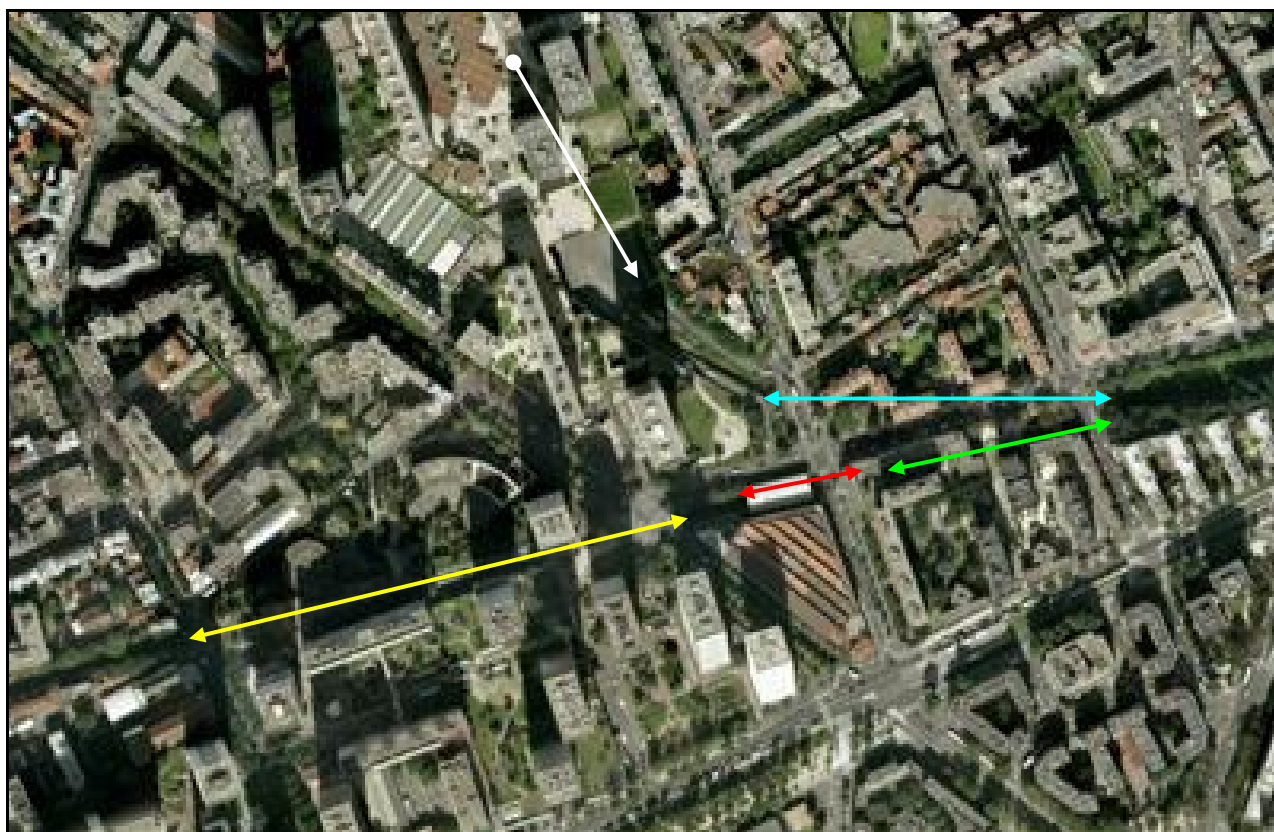

## FICHE TUNNEL

N° INVENTAIRE : 75113.12 NOM : Galerie d'Ivry

SECTION de LIGNE : OUEST CEINTURE (75) > CHATEAU DES RENTIERS (75)

COMMUNES : Entrée : Pais 13° (75) Sortie : Paris 13° (75)

COORDONNEES : Lambert II Etendu  
X : 602,382 X : 602,559  
Y : 2424,934 Y : 2424,982

La galerie a été fermée pour raison de sécurité.

**ICONOGRAPHIE :****ENTREE****SORTIE**

Une photo actuelle disponible pour l'instant.  
Il ne tient qu'à vous...

A gauche, la sortie de la galerie  
A droite, l'entrée de la galerie des Gobelins

Quelqu'un a pris mon derrière. Qui prendra mon visage ?

L'entrée vue depuis la galerie de Porte d'Ivry

La sortie de la galerie d'Ivry est ici à gauche  
A droite, l'entrée de la galerie des Gobelins

Ci-dessus et ci-dessous, diverses vues de la galerie du temps où elle était encore en service

L'entrée et la sortie de la galerie vue de l'intérieur  
A gauche, avec la galerie de la Porte d'Ivry qui précède  
A droite, on devine la rampe d'accès vers la galerie des Gobelins située à gauche du tunnel