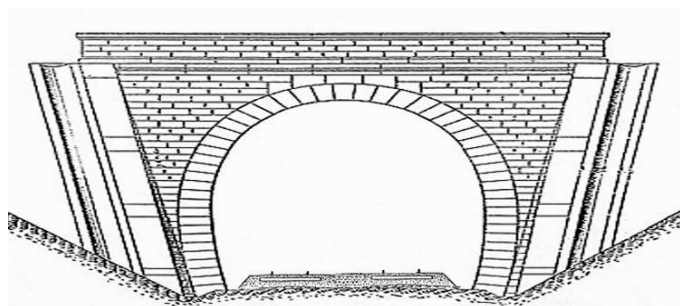

DONNEES TECHNIQUES :

Nature de l'ouvrage : Faux tunnel
Longueur estimée : 234 m
Nombre de voies : 2
Usage actuel : Abandonné
Etat général accès : Pédestre bon
Etat général galerie : Bon

COMMENTAIRES :

Aussi appelé galerie de Maison Blanche, ce souterrain ne comportait à l'origine que le passage sous le bâtiment de la gare du même nom. Puis, pour récupérer de l'espace urbain, l'entrée a été prolongée par une longue galerie moderne. Par ailleurs, l'endroit a subi de grosses modifications, des immeubles ont été construits et recouvrent en partie la voie. La galerie actuelle résulte de ces différentes constructions.

ICONOGRAPHIE :

ENTREE

SORTIE

Une photo actuelle disponible pour l'instant.
Il ne tient qu'à vous...

Quelqu'un a pris mon derrière. Qui prendra mon visage ?

Ci-contre, la galerie perdue au milieu
des immeubles