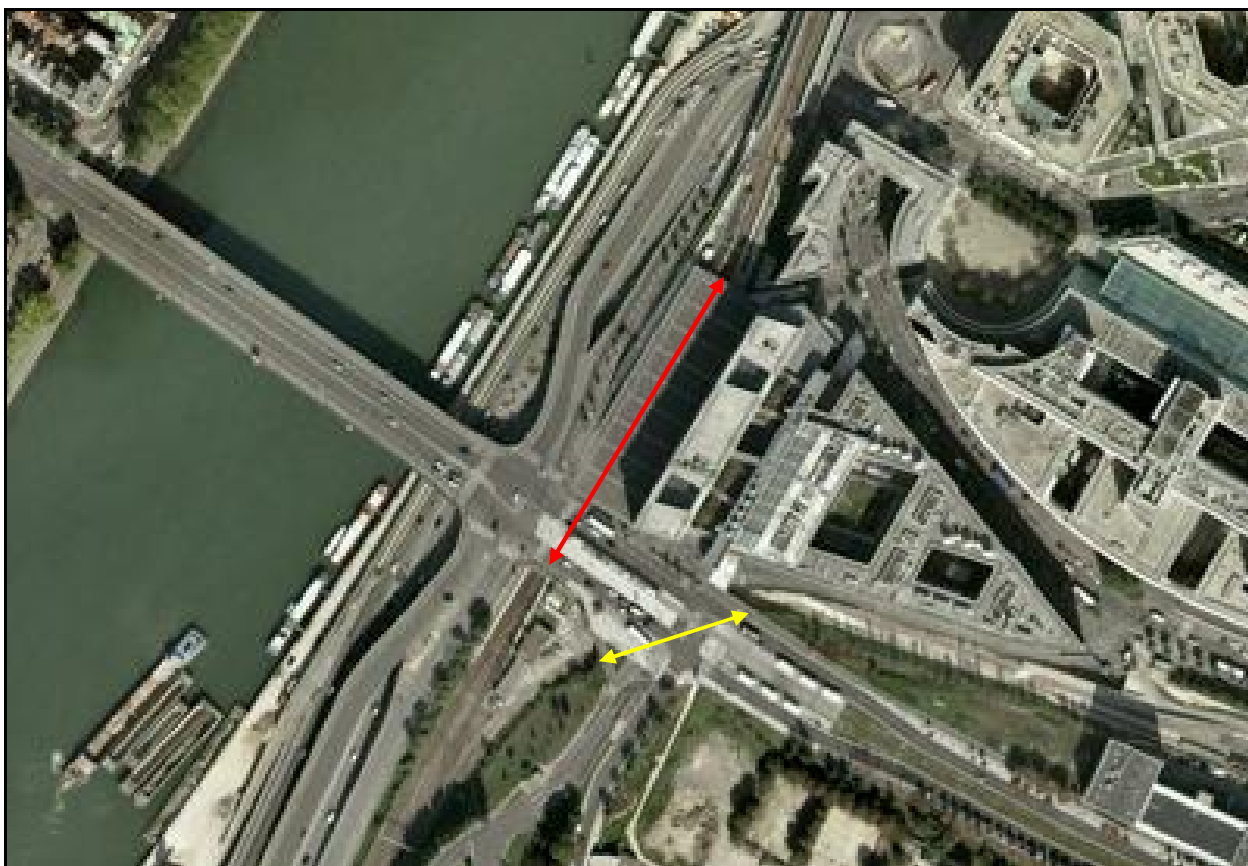

INVENTAIRE des TUNNELS FERROVIAIRES de FRANCE

itff@hotmail.fr

FICHE TUNNEL

N° INVENTAIRE : 75115.4 NOM : Galerie du Boulevard Victor Ceinture

SECTION de LIGNE : BOULEVARD VICTOR SECTION NŒUD (75)

COMMUNES : Entrée : Paris 15° (75) Sortie : Paris 15° (75)

Nature de l'ouvrage : **Faux tunnel**
Longueur estimée : 58 m
Nombre de voies : 2 (1)
Usage actuel : **En service (accès dangereux)**
Etat général accès : **Gare souterraine**
Etat général galerie : **Bon**

COMMENTAIRES :

Faux tunnel constitué par le passage supérieur de voies urbaines.

ICONOGRAPHIE :**ENTREE****SORTIE**

Une photo actuelle disponible pour l'instant.
Il ne tient qu'à vous...

Quelqu'un a pris mon derrière. Qui prendra mon visage ?

Ci-contre :
A gauche, la sortie de la galerie du RER C
A droite, l'entrée de la galerie de raccordement
vers la petite ceinture

Ci-dessous, vue aérienne du raccordement à la
petite ceinture

Vue aérienne des galeries du Boulevard Victor
Flèche rouge : galerie du RER C
Flèche jaune : galerie de raccordement à la petite ceinture