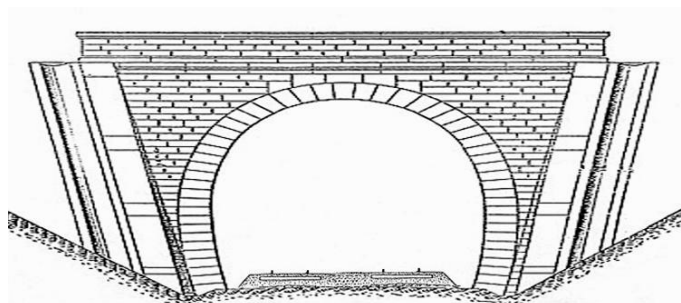

COORDONNEES : Lambert II Etendu
X : 595,127 X : 595,181
Y : 2426,646 Y : 2426,669

Altitude moyenne : 24 m

Les deux points jaunes indiquent la galerie voisine du Boulevard Victor RER, n° 75115.3

DONNEES TECHNIQUES :

Nature de l'ouvrage : **Faux tunnel**
Longueur estimée : 58 m
Nombre de voies : 2 (1)
Usage actuel : **En service (accès dangereux)**
Etat général accès : **Gare souterraine**
Etat général galerie : **Bon**

COMMENTAIRES :

Faux tunnel constitué par le passage supérieur de voies urbaines.

ICONOGRAPHIE :**ENTREE****SORTIE**

Une photo actuelle disponible pour l'instant.
Il ne tient qu'à vous...

Quelqu'un a pris mon derrière. Qui prendra mon visage ?