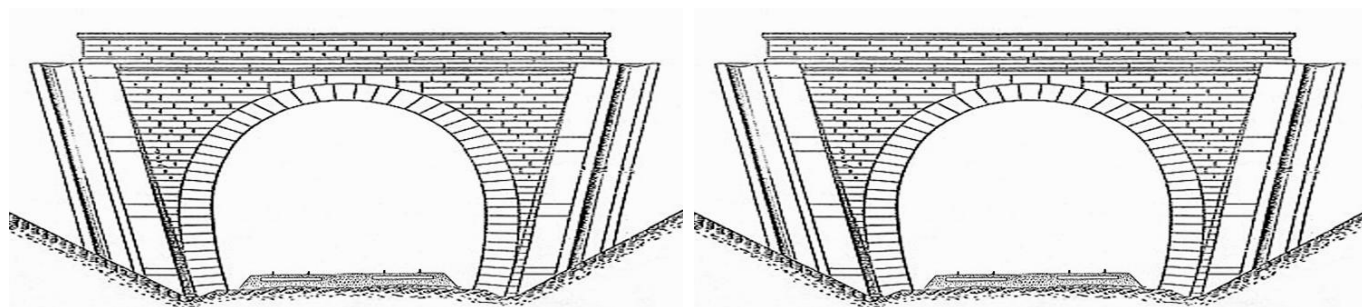

### DONNEES TECHNIQUES :

Nature de l'ouvrage : Faux tunnel  
Longueur estimée : 38 m  
Nombre de voies : 4  
Usage actuel : En service (accès dangereux)  
Etat général accès : Gare souterraine  
Etat général galerie : Bon

## COMMENTAIRES :

Faux tunnel constitué par le dessous du bâtiment de la gare des Batignolles.  
Cet ouvrage situé à une bifurcation de lignes couvre 4 voies groupées deux à deux vers deux directions différentes.

## ICONOGRAPHIE :

**ENTREE**

**SORTIE**

Pas de photos actuelles disponibles pour l'instant.  
Il ne tient qu'à vous...

Qui me tirera le portait ?

Vue aérienne de la gare des Batignolles et des voies couvertes vers deux directions différentes