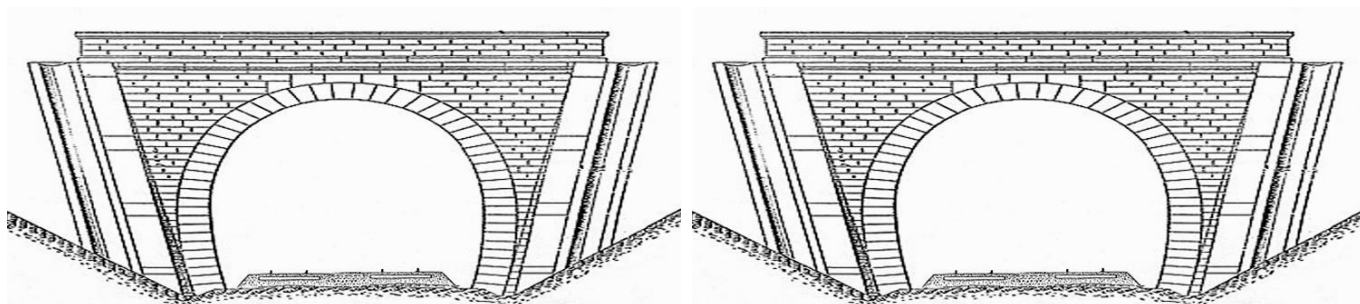

DONNEES TECHNIQUES :

Nature de l'ouvrage : Faux tunnel
Longueur estimée : 57 m
Nombre de voies : 2
Usage actuel : Abandonné
Etat général accès : Pédestre bon
Etat général galerie : Bon

COMMENTAIRES :

Faux tunnel de l'ancien embranchement des Epinettes sous le boulevard périphérique.

ICONOGRAPHIE :**ENTREE****SORTIE**

Pas de photos actuelles disponibles pour l'instant.
Il ne tient qu'à vous...

Qui me tirera le portait ?

Vue aérienne de la galerie des Bessières sous le boulevard périphérique