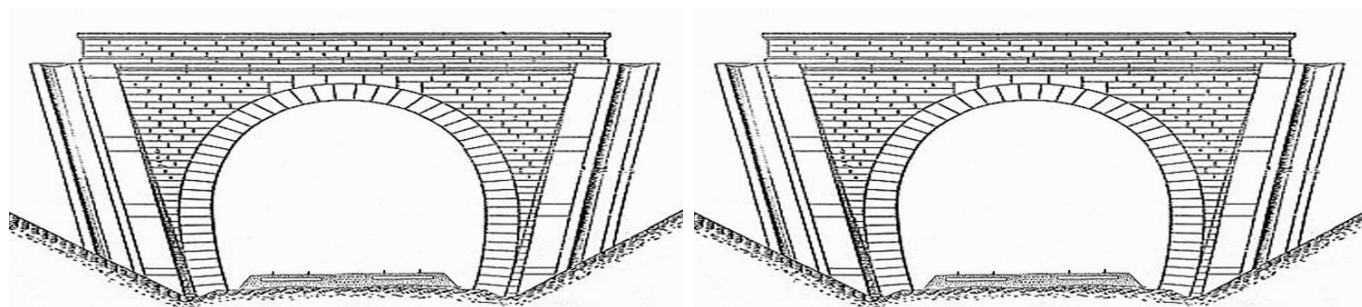

DONNEES TECHNIQUES :

Nature de l'ouvrage : **Saut de mouton**
Longueur estimée : 90 m
Nombre de voies : 1
Usage actuel : **En service (accès dangereux)**
Etat général accès : **Ligne en service (accès dangereux)**
Etat général galerie : **Bon**

COMMENTAIRES :

Saut de mouton en forme de faux tunnel souterrain à voie unique.
Son entrée est commune avec la galerie des poissonniers 3 qui assure le raccordement vers la petite ceinture.

ICONOGRAPHIE :

ENTREE

SORTIE

Pas de photos actuelles disponibles pour l'instant.
Il ne tient qu'à vous...

Qui me tirera le portait ?

Vue aérienne des galeries des Poissonniers

Flèche jaune : galerie des Poissonniers 1

Flèche rouge : galerie des Poissonniers 2