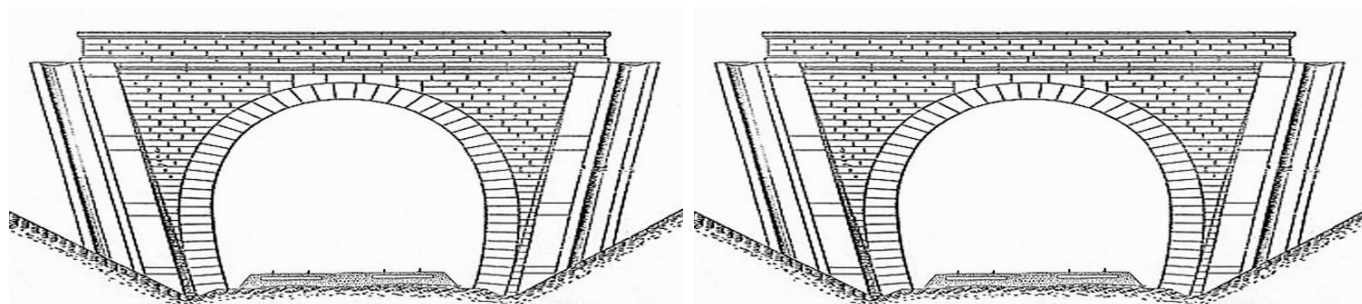

COMMUNES : Entrée : Paris 18° (75) Sortie : Paris 18° (75)

COORDONNEES : Lambert II Etendu
X : 601,387 X : 601,347
Y : 2433,318 Y : 2433,318

Altitude moyenne : 38 m

Les points violets désignent la galerie voisine de la Porte de la Chapelle, n° 75118.6
Les points jaunes désignent la galerie voisine de la Porte des Poissonniers 2, n° 75118.8
Les points noirs indiquent la galerie voisine des Poissonniers 3, n° 75118.4

DONNEES TECHNIQUES :

Nature de l'ouvrage : Faux tunnel
Longueur estimée : 40 m
Nombre de voies : 2
Usage actuel : Abandonné
Etat général accès : Pédestre bon
Etat général galerie : Bon

COMMENTAIRES :

Faux tunnel permettant à la petite ceinture de passer sous les voies de la gare du Nord.

ICONOGRAPHIE :**ENTREE****SORTIE**

Pas de photos actuelles disponibles pour l'instant.
Il ne tient qu'à vous...

Qui me tirera le portait ?

Ci-contre, la sortie vue de l'intérieur avec la galerie de la Porte des Poissonniers 2 en suivant

Ci-dessous, vue aérienne des deux galeries de la Porte des Poissonniers

Flèche jaune : Porte des Poissonniers 1

Flèche rouge : Porte des Poissonniers 2

Si cette fiche comporte des erreurs ou des oublis, merci de nous le signaler.