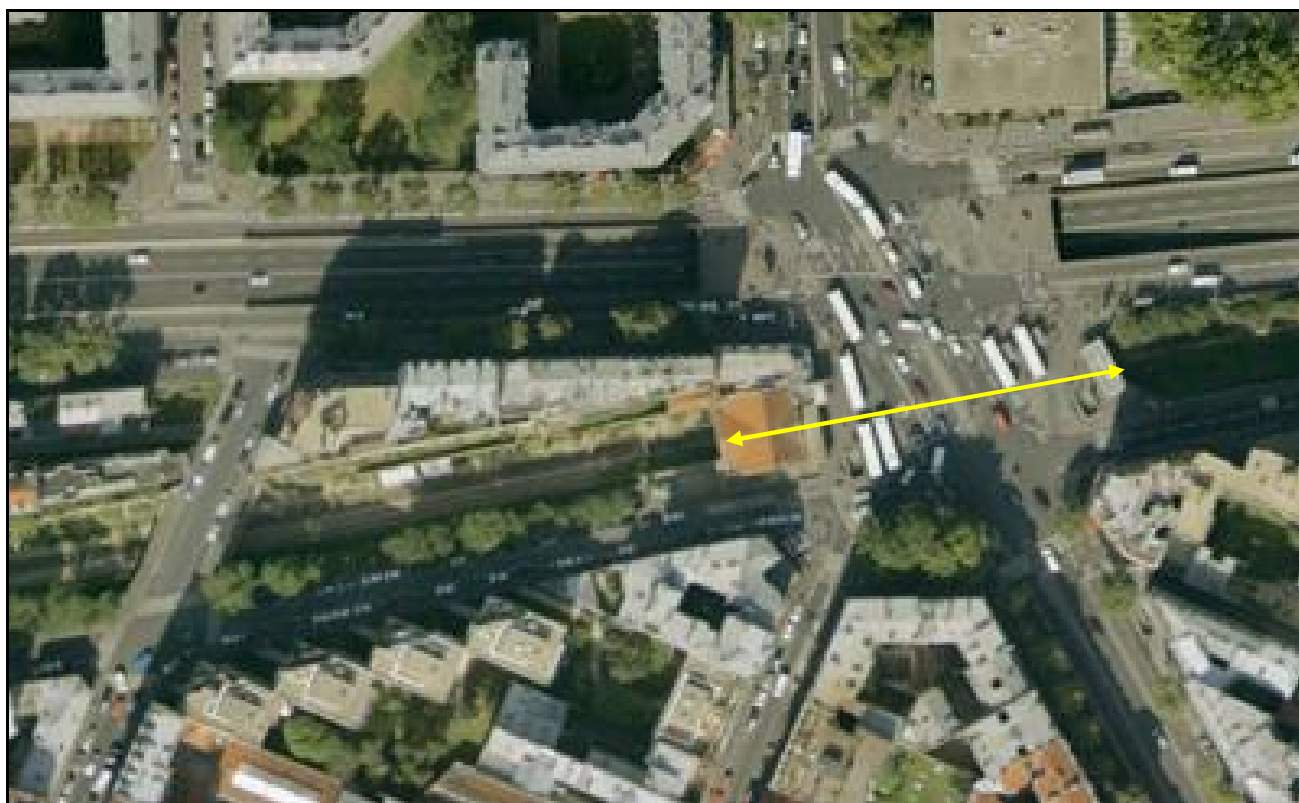

INVENTAIRE des TUNNELS FERROVIAIRES de FRANCE

itff@hotmail.fr

FICHE TUNNEL

N° INVENTAIRE : 75118.9 NOM : Galerie d'Ornano Ceinture

SECTION de LIGNE : PORTE DE LA CHAPELLE (75) > SAINT OUEN (75)

COMMUNES : Entrée : Paris 18° (75) Sortie : Paris 18° (75)

COORDONNEES : Lambert II Etendu
X : 600,620 X : 600,537
Y : 2433,266 Y : 2433,254

Altitude moyenne : 38 m

DONNEES TECHNIQUES :

Nature de l'ouvrage : Faux tunnel
Longueur estimée : 83 m
Nombre de voies : 2
Usage actuel : Abandonné
Etat général accès : Pédestre bon
Etat général galerie : Bon

COMMENTAIRES :

Faux tunnel constitué par le dessous de la gare d'Ornano Ceinture et une rue voisine.

ICONOGRAPHIE :

ENTREE

SORTIE

Vue aérienne de la gare d'Ornano Ceinture et de sa galerie

Si cette fiche comporte des erreurs ou des oublis, merci de nous le signaler.