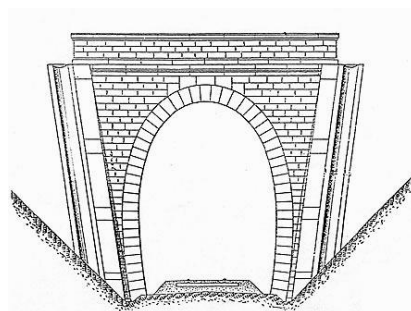

COORDONNEES : Lambert II Etendu

X :	510,321	X :	510,262
Y :	2491,764	Y :	2491,857

Altitude moyenne : **6 m**

Les deux points jaunes indiquent la galerie voisine du Jonquay, n° 76681.2

DONNEES TECHNIQUES :

Nature de l'ouvrage : **Saut de mouton**
Longueur estimée : **110 m**
Nombre de voies : **1**
Usage actuel : **En service (accès dangereux)**
Etat général accès : **Ligne en service (accès dangereux)**
Etat général galerie : **Bon**

COMMENTAIRES :

Saut de mouton permettant à la voie de desserte du dépôt de Sotteville de passer sous des voies principales.

ICONOGRAPHIE :**ENTREE****SORTIE**

Pas de photos actuelles disponibles pour l'instant.
Il ne tient qu'à vous...