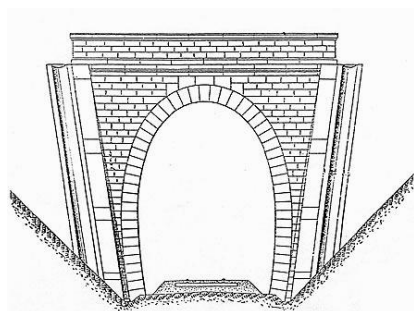

COORDONNEES : Lambert II Etendu

X :	510,321	X :	510,262
Y :	2491,764	Y :	2491,857

Altitude moyenne : **6 m**

Les deux points jaunes indiquent la galerie voisine du Jonquay, n° 76681.2

DONNEES TECHNIQUES :

Nature de l'ouvrage : **Saut de mouton**
Longueur estimée : **110 m**
Nombre de voies : **1**
Usage actuel : **En service (accès dangereux)**
Etat général accès : **Ligne en service (accès dangereux)**
Etat général galerie : **Bon**

COMMENTAIRES :

Saut de mouton permettant à la voie de desserte du dépôt de Sotteville de passer sous des voies principales.

ICONOGRAPHIE :**ENTREE****SORTIE**

Pas de photos actuelles disponibles pour l'instant.
Il ne tient qu'à vous...