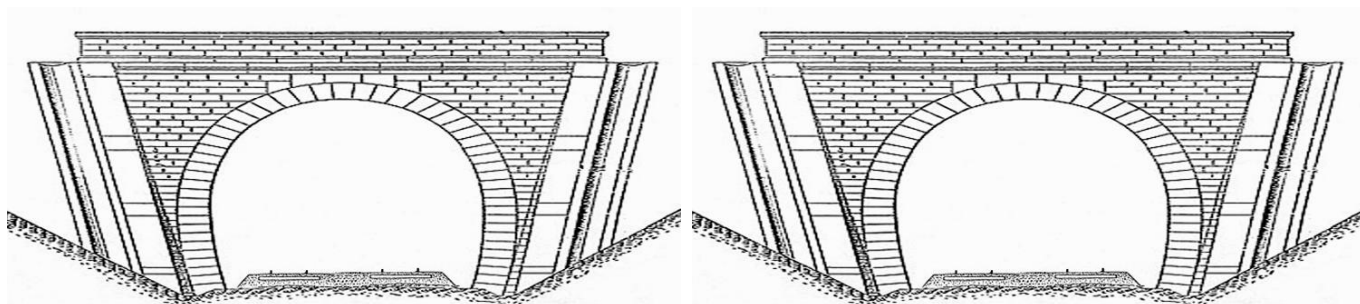

Nature de l'ouvrage : **Faux tunnel**

Longueur estimée : **50 m**

Nombre de voies : **2**

Usage actuel : **En service (accès dangereux)**

Etat général accès : **Ligne en service (accès dangereux)**

Etat général galerie : **Bon**

COMMENTAIRES :

Faux tunnel construit pour livrer passage supérieur à la route D 404.

ICONOGRAPHIE :**ENTREE****SORTIE**

Pas de photos actuelles disponibles pour l'instant.
Il ne tient qu'à vous...

Qui me tirera le portait ?