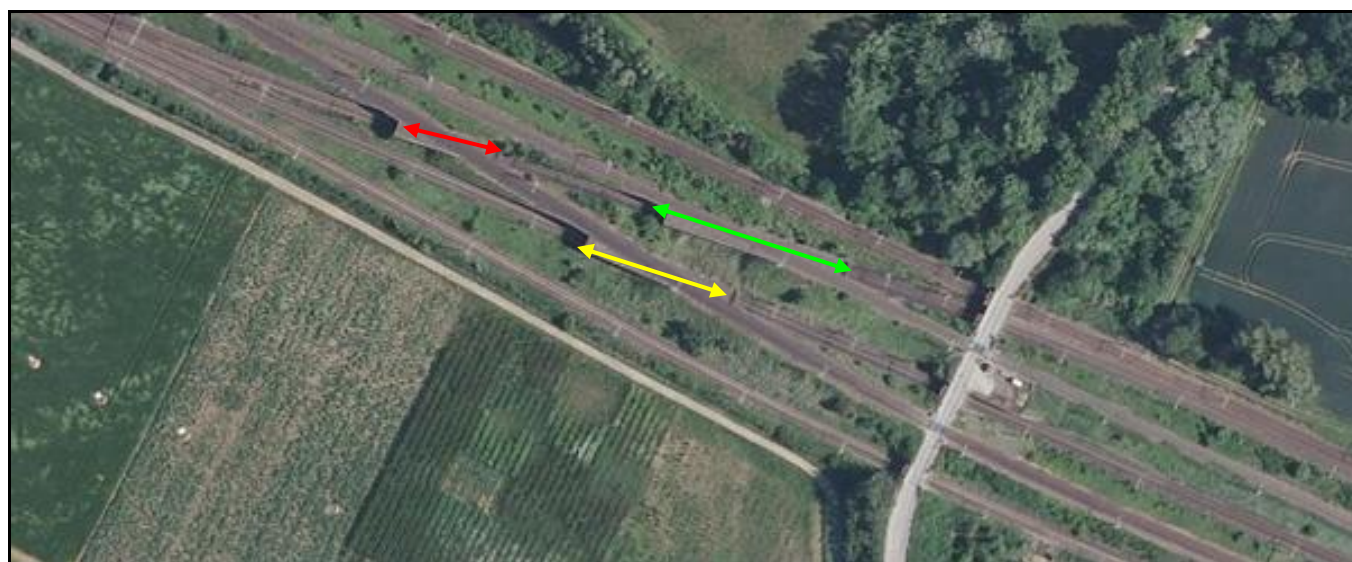

Vue aérienne de l'ensemble des trois galeries de Moque Bouteille

Double flèche rouge : Moque Bouteille 1

Double flèche verte : Moque Bouteille 2

Double flèche jaune : Moque Bouteille 3

Si cette fiche comporte des erreurs ou des oublis, merci de nous le signaler.