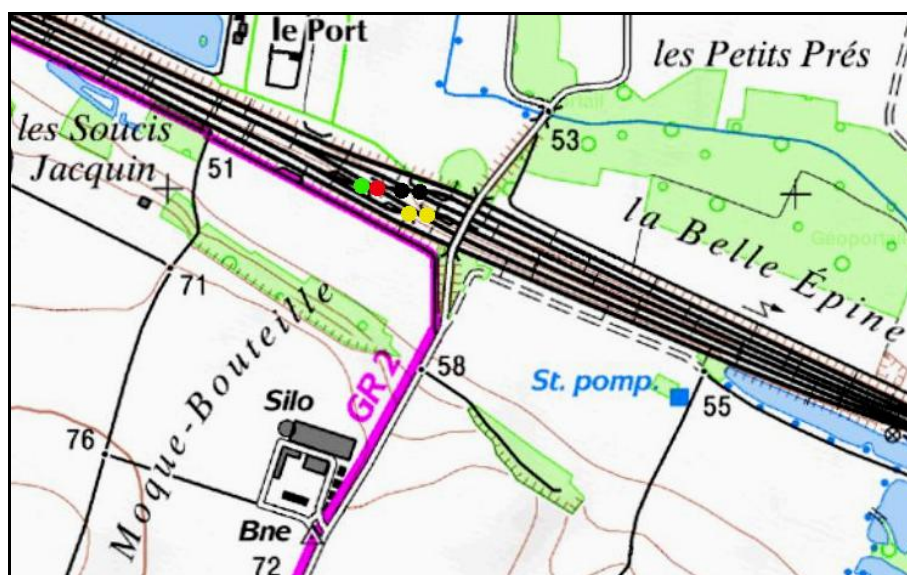

INVENTAIRE des TUNNELS FERROVIAIRES de FRANCE

itff@hotmail.fr

FICHE TUNNEL

N° INVENTAIRE : 77054.1 NOM : Galerie de Moque Bouteille 1

SECTION de LIGNE : MONTEREAU FAULT YONNE (77) > SENS (89)

COMMUNES : Entrée : La Brosse Montceaux (77) Sortie : La Brosse Montceaux (77)

COORDONNEES : Lambert II Etendu
X : 651,297 X : 651,327
Y : 2373,226 Y : 2373,217

Altitude moyenne : 51 m

Les deux points noirs indiquent la galerie voisine de Moque Bouteille 2, n° 77054.2
Les deux points jaunes indiquent la galerie voisine de Moque Bouteille 3, n° 77054.3

DONNEES TECHNIQUES :

Nature de l'ouvrage : Saut de mouton
Longueur estimée : 30 m
Nombre de voies : 1
Usage actuel : En service (accès dangereux)
Etat général accès : Ligne en service (accès dangereux)
Etat général galerie : Bon

COMMENTAIRES :

Saut de mouton permettant à une voie de permutation de passer sous d'autres voies.

ICONOGRAPHIE :**ENTREE****SORTIE**

A gauche, l'entrée de la galerie de Moque Bouteille 1
En arrière à droite, l'entrée de la galerie de Moque Bouteille 3