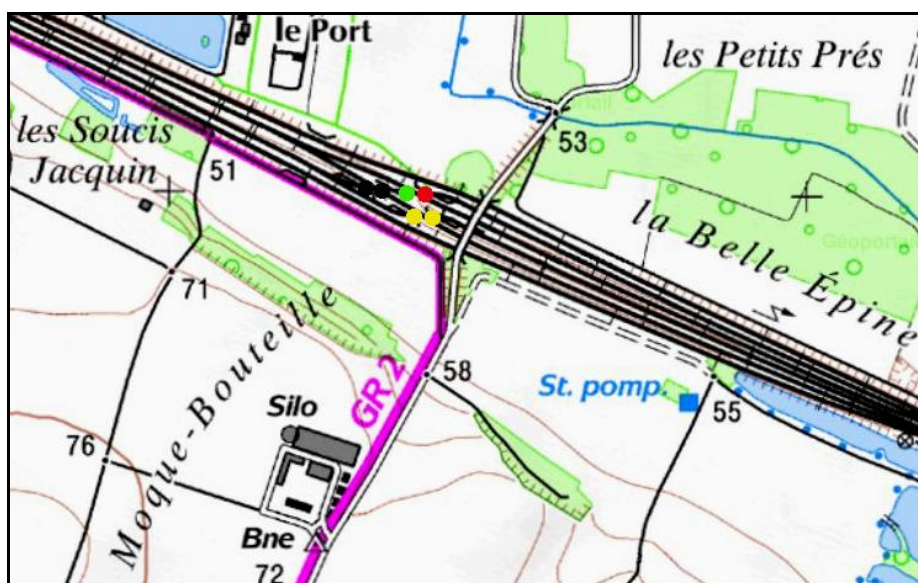

INVENTAIRE des TUNNELS FERROVIAIRES de FRANCE

itff@hotmail.fr

FICHE TUNNEL

N° INVENTAIRE : 77054.2 NOM : Galerie de Moque Bouteille 2

SECTION de LIGNE : MONTEREAU FAULT YONNE (77) > SENS (89)

COMMUNES : Entrée : La Brosse Montceaux (77) Sortie : La Brosse Montceaux (77)

COORDONNEES : Lambert II Etendu
X : 651,367 X : 651,433
Y : 2373,211 Y : 2373,207

Altitude moyenne : 51 m

Les deux points noirs indiquent la galerie voisine de Moque Bouteille 1, n° 77054.1
Les deux points jaunes indiquent la galerie voisine de Moque Bouteille 3, n° 77054.3

DONNEES TECHNIQUES :

Nature de l'ouvrage : Saut de mouton
Longueur estimée : 60 m
Nombre de voies : 1
Usage actuel : En service (accès dangereux)
Etat général accès : Ligne en service (accès dangereux)
Etat général galerie : Bon

COMMENTAIRES :

Saut de mouton permettant à une voie de permutation de passer sous d'autres voies.

ICONOGRAPHIE :**ENTREE****SORTIE**

L'entrée de la galerie vue depuis la sortie de celle de Moque Bouteille 1