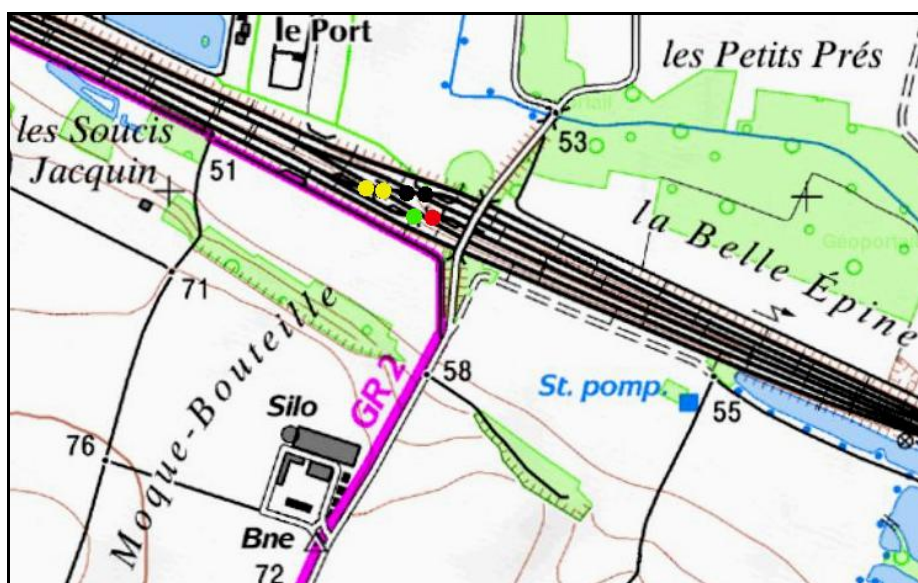

## FICHE TUNNEL

N° INVENTAIRE : **77054.3** NOM : Galerie de Moque Bouteille 3

SECTION de LIGNE : MONTEREAU FAULT YONNE (77) > SENS (89)

COMMUNES : Entrée : La Brosse Montceaux (77) Sortie : La Brosse Montceaux (77)

COORDONNEES : Lambert II Etendu

X :	651,390	X :	651,423
Y :	2373,175	Y :	2373,169

Altitude moyenne : 51 m

Les deux points jaunes indiquent la galerie voisine de Moque Bouteille 1, n° 77054.1  
Les deux points noirs indiquent la galerie voisine de Moque Bouteille 2, n° 77054.2

### DONNEES TECHNIQUES :

Nature de l'ouvrage : **Saut de mouton**  
Longueur estimée : 35 m  
Nombre de voies : 1  
Usage actuel : **En service (accès dangereux)**  
Etat général accès : **Ligne en service (accès dangereux)**  
Etat général galerie : **Bon**

Ci-contre, ces deux photos de la sortie de Moque Bouteille 3 sont prises depuis le pont routier qui fait suite aux trois sauts de mouton.

Il est à noter que les deux voies supérieures qui passent sur les sauts de mouton, croisent cette petite route, à niveau, sur le pont.