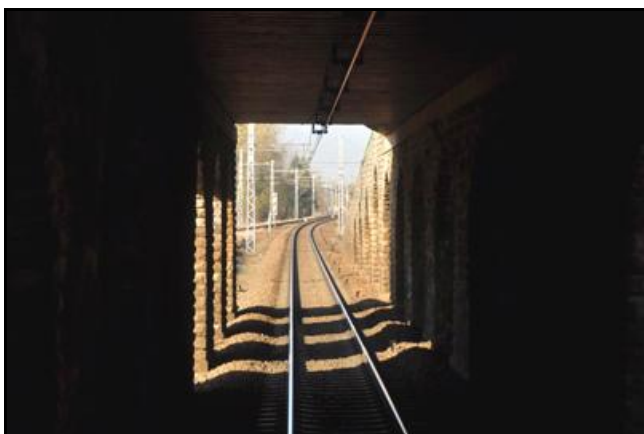

## COMMENTAIRES :

Saut de mouton permettant à une voie de permutation de passer sous d'autres voies.

### SORTIE

Ci-contre à gauche, l'entrée de la galerie de Moque Bouteille 1  
A droite en retrait, l'entrée de la galerie de Moque Bouteille 3

Ci-contre, autre photo montrant bien l'entrée de la galerie de Moque Bouteille 1 à gauche et celle de la galerie de Moque Bouteille 3 à droite

Ci-contre, ces deux photos de la sortie de Moque Bouteille 3 sont prises depuis le pont routier qui fait suite aux trois sauts de mouton.

Il est à noter que les deux voies supérieures qui passent sur les sauts de mouton, croisent cette petite route, à niveau, sur le pont.

Ce qui en fait donc le seul passage à niveau de France situé sur un pont.

L'entrée et la sortie de la galerie vues de l'intérieur

La galerie

Vue aérienne de l'ensemble des trois galeries de Moque Bouteille