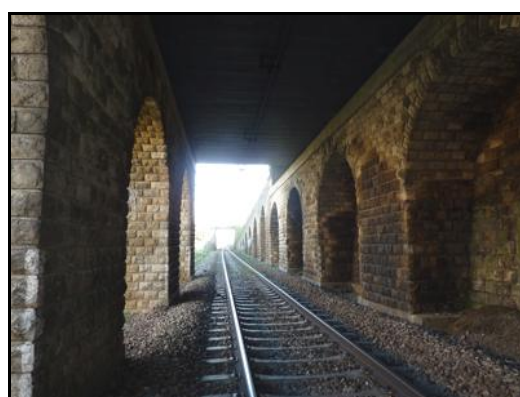

### SORTIE

Ci-contre à gauche, l'entrée de la galerie de Moque Bouteille 1  
A droite en retrait, l'entrée de la galerie de Moque Bouteille 3

Ci-contre, autre photo montrant bien l'entrée de la galerie de Moque Bouteille 1 à gauche et celle de la galerie de Moque Bouteille 3 à droite

Ci-contre, ces deux photos de la sortie de Moque Bouteille 3 sont prises depuis le pont routier qui fait suite aux trois sauts de mouton.

Il est à noter que les deux voies supérieures qui passent sur les sauts de mouton, croisent cette petite route, à niveau, sur le pont.

Ce qui en fait donc le seul passage à niveau de France situé sur un pont.

L'entrée et la sortie de la galerie vues de l'intérieur

La galerie

Vue aérienne de l'ensemble des trois galeries de Moque Bouteille