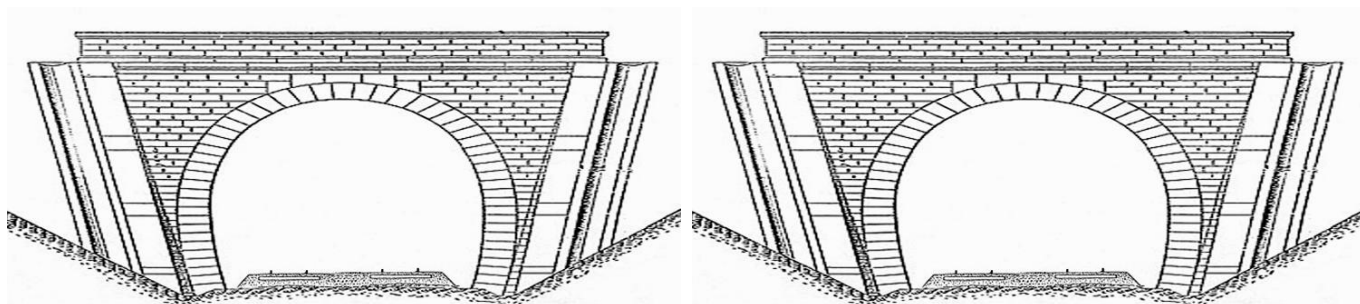

### DONNEES TECHNIQUES :

Nature de l'ouvrage : **Faux tunnel**  
Longueur : 21 m  
Nombre de voies : 2  
Usage actuel : **En service (accès dangereux)**  
Etat général accès : **Ligne en service (accès dangereux)**  
Etat général galerie : **Bon**

**COMMENTAIRES :**

Faux tunnel construit pour livrer passage supérieur à la route D 5.

**ICONOGRAPHIE :****ENTREE****SORTIE**

Pas de photos actuelles disponibles pour l'instant.  
Il ne tient qu'à vous...