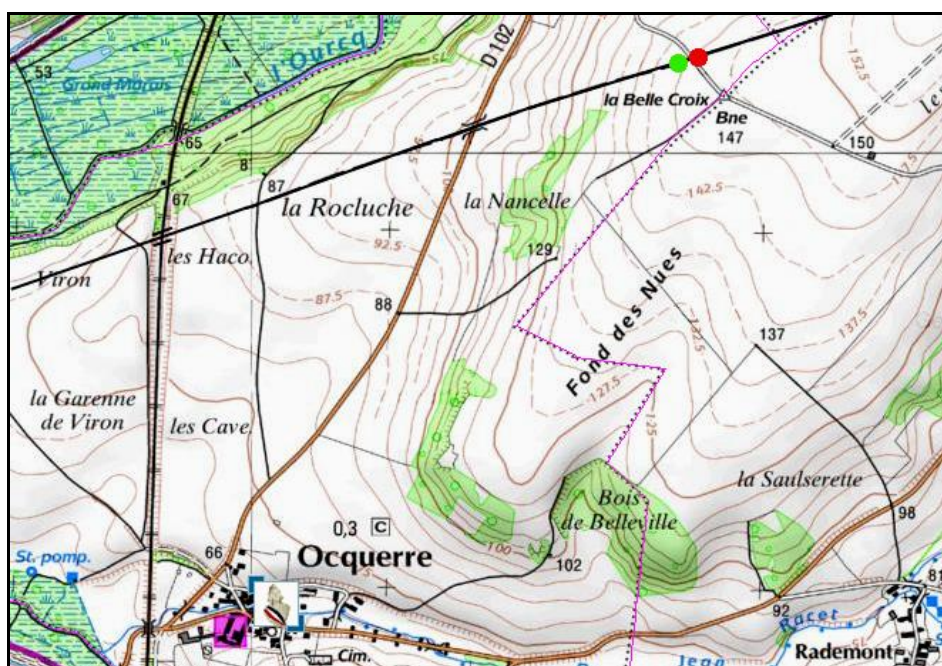

INVENTAIRE des TUNNELS FERROVIAIRES de FRANCE

itff@hotmail.fr

FICHE TUNNEL

N° INVENTAIRE : **77343.1** NOM : **Galerie de la Belle Croix LGV**

SECTION de LIGNE : **LA NANCELLE (77)** > **LES PETITES VIGNES (51)**

COMMUNES : **Entrée : Ocquerre (77)** **Sortie : Ocquerre (77)**

COORDONNEES : **Lambert II Etendu**

X :	653,811	X :	653,873
Y :	2450,714	Y :	2450,732

Altitude moyenne : **132 m**

DONNEES TECHNIQUES :

Nature de l'ouvrage :	Faux tunnel
Longueur estimée :	64 m
Nombre de voies :	2
Usage actuel :	En service (accès dangereux)
Etat général accès :	Ligne en service (accès dangereux)
Etat général galerie :	Bon

COMMENTAIRES :

Faux tunnel construit pour livrer passage supérieur à une petite route de campagne.

ICONOGRAPHIE :**ENTREE****SORTIE**

Pas de photos actuelles disponibles pour l'instant.
Il ne tient qu'à vous...

Qui me tirera le portait ?

Vue aérienne du faux tunnel d'Ocquerre

Si cette fiche comporte des erreurs ou des oublis, merci de nous le signaler.

★ ★ ★