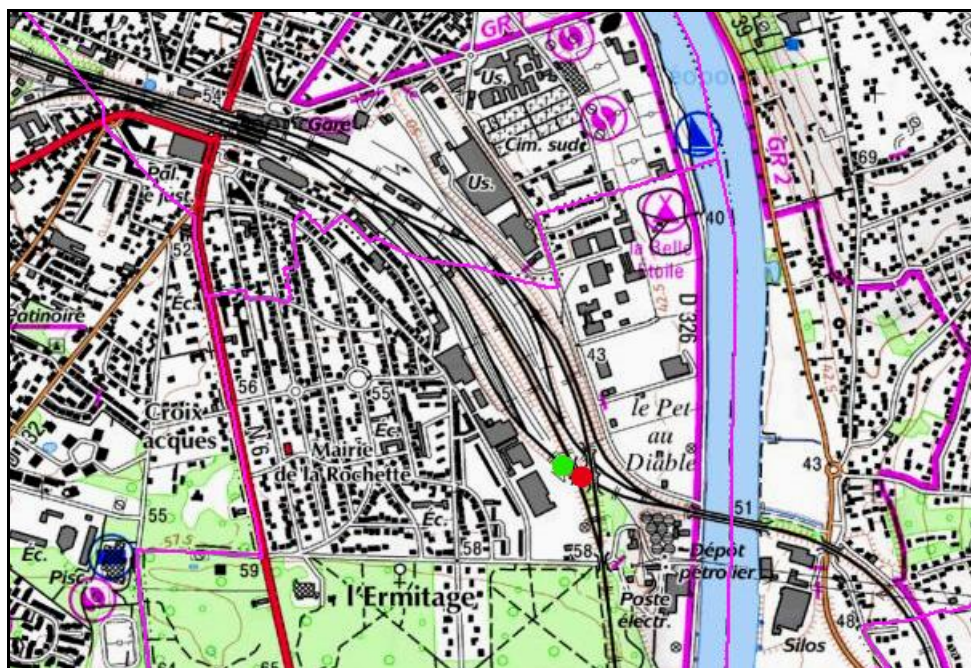

## FICHE TUNNEL

N° INVENTAIRE : **77389.1** NOM : **Galerie du Pet au Diable**

SECTION de LIGNE : **LE PET AU DIABLE (77) > VULAINES SUR SEINE (77)**

COMMUNES : **Entrée : La Rochette (77)** **Sortie : La Rochette (77)**

COORDONNEES : Lambert II Etendu

X :	624,279	X :	624,303
Y :	2391,270	Y :	2391,262

Altitude moyenne : **51 m**

### DONNEES TECHNIQUES :

Nature de l'ouvrage : **Saut de mouton**

Longueur estimée : **25 m**

Nombre de voies : **2**

Usage actuel : **En service (accès dangereux)**

Etat général accès : **Ligne en service (accès dangereux)**

Etat général galerie : **Bon**

**COMMENTAIRES :**

Saut de mouton permettant aux voies de la ligne vers Montereau Fault Yonne de passer sous celles de la ligne vers Moret Veneux les Sablons.

---

**ICONOGRAPHIE :****ENTREE****SORTIE**