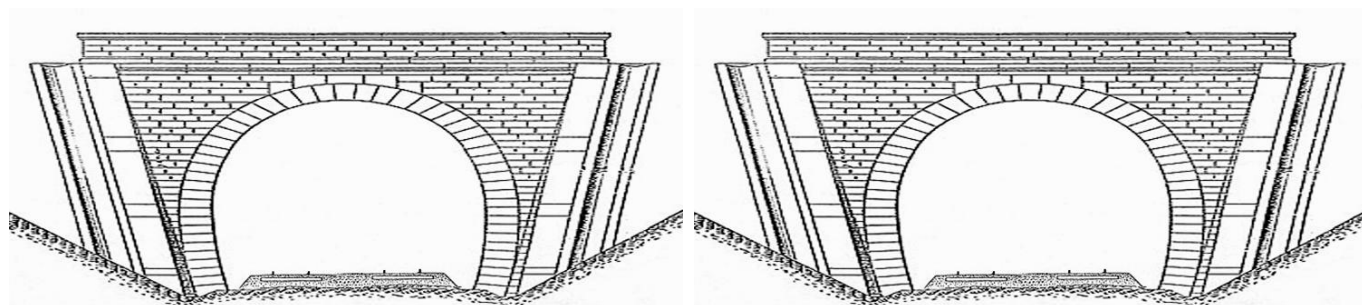

### DONNEES TECHNIQUES :

Nature de l'ouvrage : **Saut de mouton**

Longueur estimée : **25 m**

Nombre de voies : **2**

Usage actuel : **En service (accès dangereux)**

Etat général accès : **Ligne en service (accès dangereux)**

Etat général galerie : **Bon**

**COMMENTAIRES :**

Saut de mouton permettant aux voies de la ligne vers Montereau Fault Yonne de passer sous celles de la ligne vers Moret Veneux les Sablons.

---

**ICONOGRAPHIE :****ENTREE****SORTIE**

Pas de photos actuelles disponibles pour l'instant.  
Il ne tient qu'à vous...

Qui me tirera le portait ?

Vue aérienne de la courte galerie du saut de mouton du Pet au Diable

---

Si cette fiche comporte des erreurs ou des oublis, merci de nous le signaler.