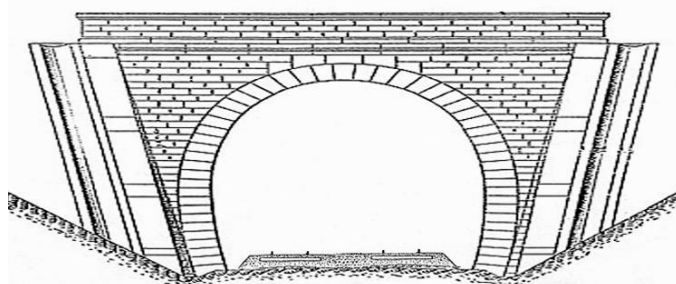

Altitude moyenne : 32 m

Les deux points noirs indiquent la galerie voisine du Triage Nord, n° 77479.1

DONNEES TECHNIQUES :

Nature de l'ouvrage :	Saut de mouton
Longueur estimée :	34 m
Nombre de voies :	2
Usage actuel :	En service (accès dangereux)
Etat général accès :	Ligne en service (accès dangereux)
Etat général galerie :	Bon

COMMENTAIRES :

Saut de mouton en forme de faux tunnel permettant aux voies d'accès de la gare de triage de passer sous d'autres voies.

ICONOGRAPHIE :

ENTREE

SORTIE

Une photo actuelle disponible pour l'instant.
Il ne tient qu'à vous...

Quelqu'un a pris mon visage. Qui prendra mon derrière ?

Vue aérienne des deux galeries de la gare de triage de Vaires

Double flèche jaune : galerie du Triage Nord

Double flèche rouge : galerie du Triage Sud

Autre vue de l'entrée du saut de mouton sud du triage

Si cette fiche comporte des erreurs ou des oublis, merci de nous le signaler.

★ ★ ★