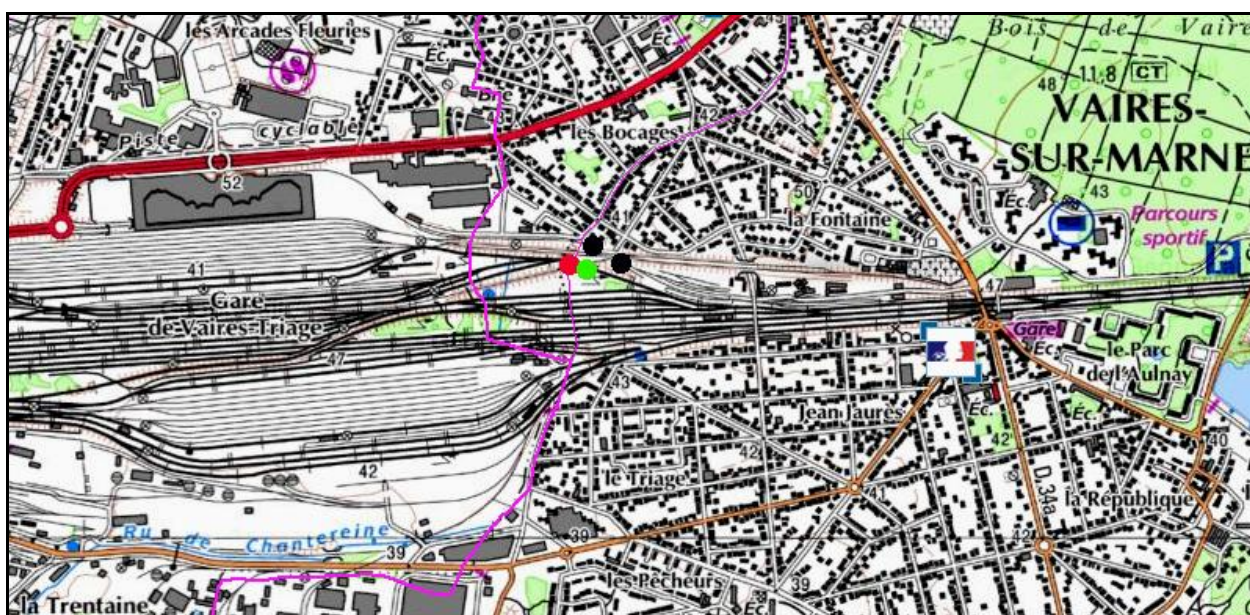

INVENTAIRE des TUNNELS FERROVIAIRES de FRANCE

itff@hotmail.fr

FICHE TUNNEL

N° INVENTAIRE : **77479.2** NOM : Galerie du Triage Sud

SECTION de LIGNE : VAIRES SUR MARNE SECTION NŒUD (77)

COMMUNES :	Entrée :	Sortie :
	Vaires sur Marne (77)	Vaires sur Marne (77)
COORDONNEES : Lambert II Etendu	X : 621,239	X : 621,208
	Y : 2430,907	Y : 2430,923

Altitude moyenne : 32 m

Les deux points noirs indiquent la galerie voisine du Triage Nord, n° 77479.1

DONNEES TECHNIQUES :

Nature de l'ouvrage :	Saut de mouton
Longueur estimée :	34 m
Nombre de voies :	2
Usage actuel :	En service (accès dangereux)
Etat général accès :	Ligne en service (accès dangereux)
Etat général galerie :	Bon

COMMENTAIRES :

Saut de mouton en forme de faux tunnel permettant aux voies d'accès de la gare de triage de passer sous d'autres voies.

ICONOGRAPHIE :

ENTREE

SORTIE

Une photo actuelle disponible pour l'instant.
Il ne tient qu'à vous...

Autre vue de l'entrée du saut de mouton sud du triage

Si cette fiche comporte des erreurs ou des oublis, merci de nous le signaler.

★ ★ ★