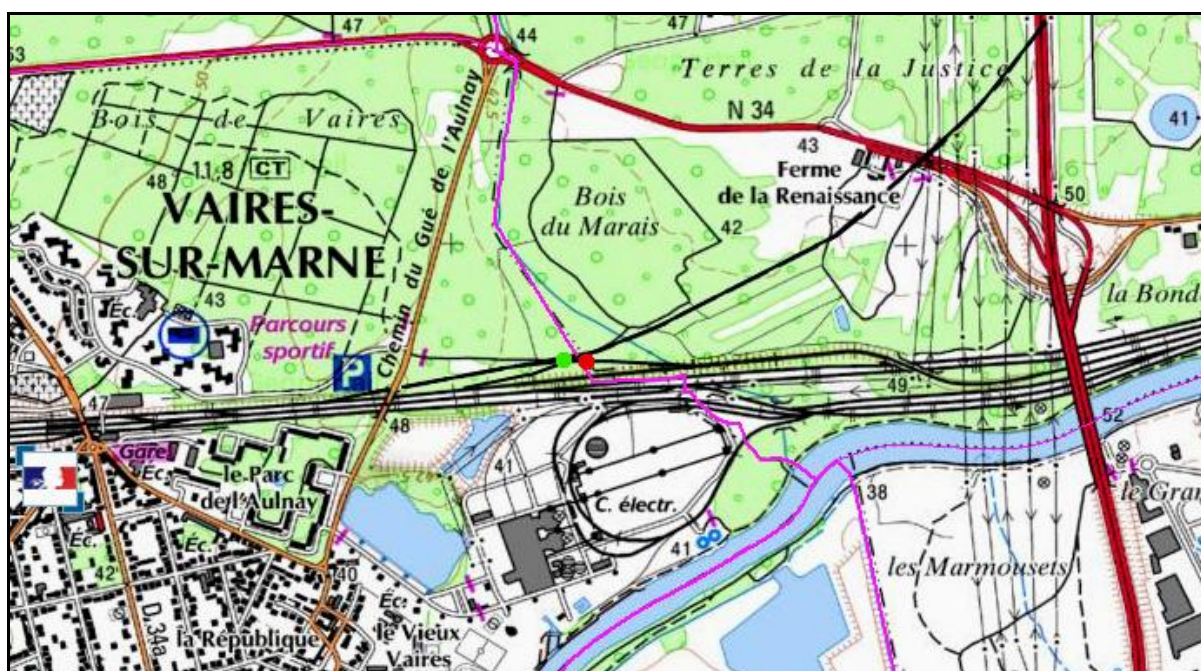

INVENTAIRE des TUNNELS FERROVIAIRES de FRANCE

itff@hotmail.fr

FICHE TUNNEL

N° INVENTAIRE : **77479.3** NOM : Galerie du Bois du Marais

SECTION de LIGNE : VAIRES SUR MARNE (77) > LA BONDE (77)

COMMUNES : Entrée : Vaires sur Marne (77) Sortie : Vaires sur Marne (77)

COORDONNEES : Lambert II Etendu
X : 623,145 X : 623,265
Y : 2430,952 Y : 2430,975

Altitude moyenne : 41 m

DONNEES TECHNIQUES :

Nature de l'ouvrage : **Saut de mouton**
Longueur estimée : 122 m
Nombre de voies : 2
Usage actuel : **En service (accès dangereux)**
Etat général accès : **Ligne en service (accès dangereux)**
Etat général galerie : **Bon**

COMMENTAIRES :

Saut de mouton permettant à certaines voies de la ligne Vaires sur Marne > Lagny de passer sous le départ de la LGV est.

ICONOGRAPHIE :

ENTREE

SORTIE

Une photo actuelle disponible pour l'instant.
Il ne tient qu'à vous...