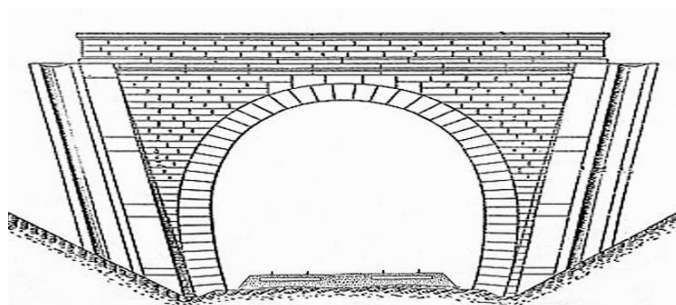

COORDONNEES : Lambert II Etendu
X : 623,145 X : 623,265
Y : 2430,952 Y : 2430,975

Altitude moyenne : 41 m

DONNEES TECHNIQUES :

Nature de l'ouvrage : **Saut de mouton**
Longueur estimée : 122 m
Nombre de voies : 2
Usage actuel : **En service (accès dangereux)**
Etat général accès : **Ligne en service (accès dangereux)**
Etat général galerie : **Bon**

COMMENTAIRES :

Saut de mouton permettant à certaines voies de la ligne Vaires sur Marne > Lagny de passer sous le départ de la LGV est.

ICONOGRAPHIE :

ENTREE

SORTIE

Une photo actuelle disponible pour l'instant.
Il ne tient qu'à vous...

Quelqu'un a pris mon visage. Qui prendra mon derrière ?

Ci-contre et ci-dessous, trois autres vues de l'entrée de la galerie

Vue aérienne de la galerie

Si cette fiche comporte des erreurs ou des oublis, merci de nous le signaler.