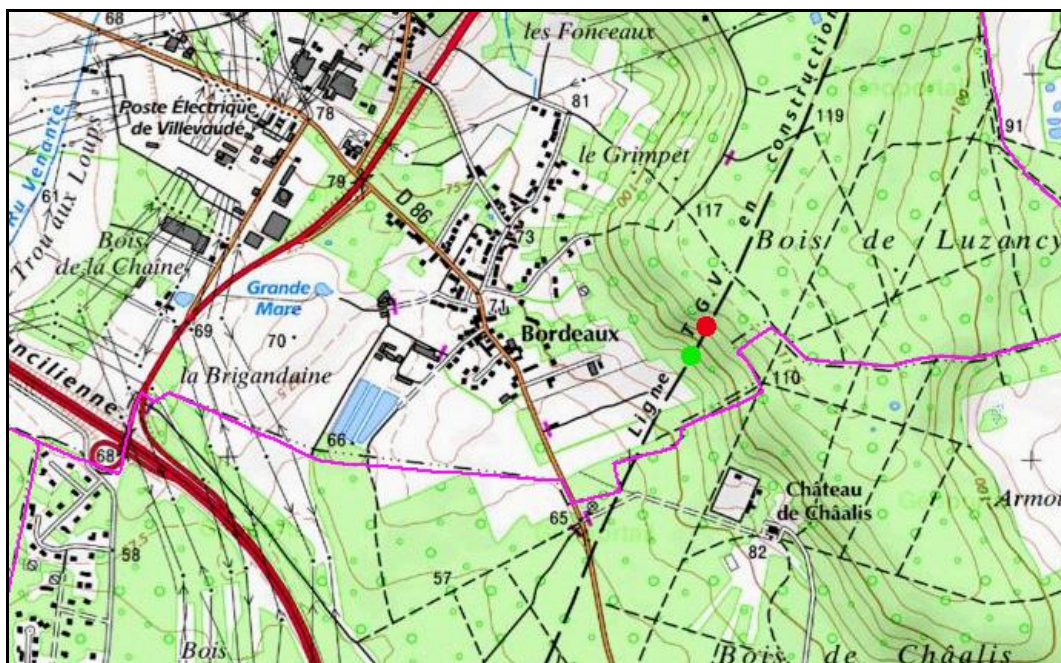

## FICHE TUNNEL

N° INVENTAIRE : **77517.1** NOM : **Galerie des Chantereines LGV**

SECTION de LIGNE : **VAIRES SUR MARNE (77) > LES MONTS GARDES LGV (77)**

COMMUNES : **Entrée : Villevaude (77)** **Sortie : Villevaude (77)**

COORDONNEES : **Lambert II Etendu**

<b>X :</b>	<b>625,170</b>	<b>X :</b>	<b>625,221</b>
<b>Y :</b>	<b>2433,492</b>	<b>Y :</b>	<b>2433,592</b>

Altitude moyenne : **90 m**