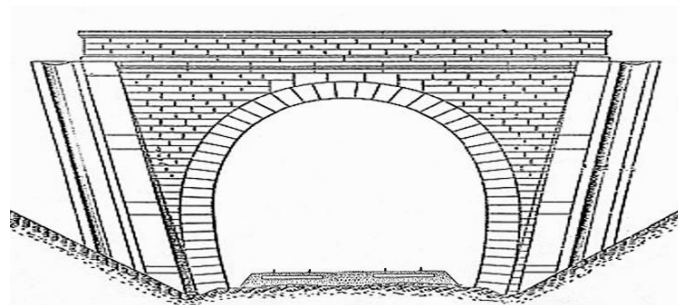

COMMENTAIRES :

ICONOGRAPHIE :

ENTREE

SORTIE

Une photo actuelle disponible pour l'instant.
Il ne tient qu'à vous...

Quelqu'un a pris mon visage. Qui prendra mon derrière ?