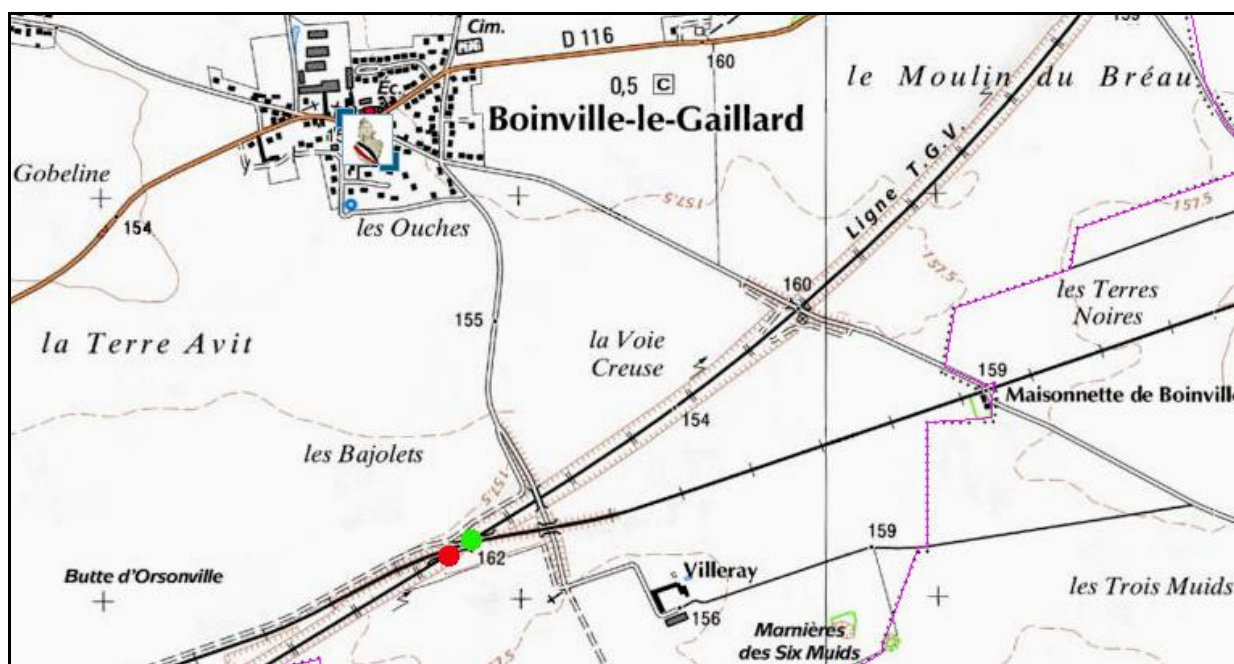

INVENTAIRE des TUNNELS FERROVIAIRES de FRANCE

itff@hotmail.fr

FICHE TUNNEL

N° INVENTAIRE : **78071.1** NOM : **Galerie des Bajolets LGV**

SECTION de LIGNE : **MASSY PALAISEAU (91)** > **LES GRANDS CHAMPS LGV (28)**

COMMUNES : **Entrée : Boinville le Gaillard (78)** **Sortie : Boinville le Gaillard (78)**

COORDONNEES : **Lambert II Etendu**

X :	565,885	X :	565,819
Y :	2387,372	Y :	2387,329

Altitude moyenne : **153 m**

DONNEES TECHNIQUES :

Nature de l'ouvrage : **Saut de mouton**

Longueur estimée : **78 m**

Nombre de voies : **2**

Usage actuel : **En service (accès dangereux)**

Etat général accès : **Ligne en service (accès dangereux)**

Etat général galerie : **Bon**

COMMENTAIRES :

Saut de mouton permettant à la ligne à grande vitesse Atlantique de passer sous la ligne d'intérêt local Etampes > Châteaudun.

ICONOGRAPHIE :**ENTREE****SORTIE**