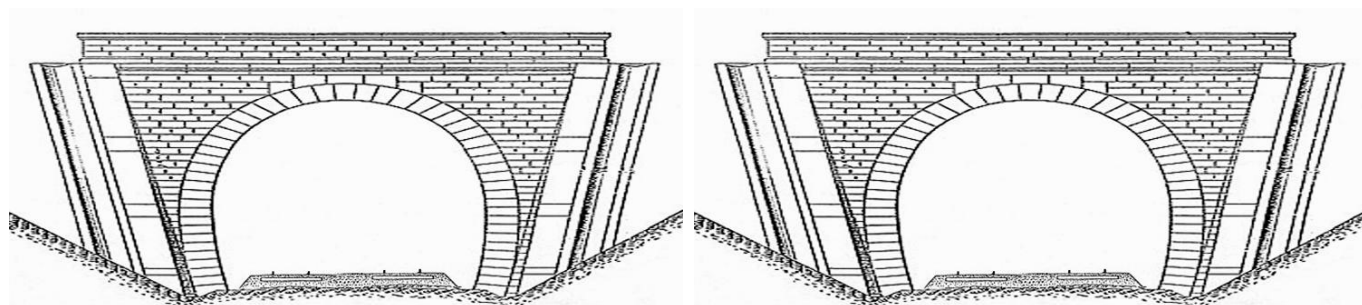

COMMENTAIRES :

Saut de mouton permettant à la ligne à grande vitesse Atlantique de passer sous la ligne d'intérêt local Etampes > Châteaudun.

ICONOGRAPHIE :

ENTREE

SORTIE

Pas de photos actuelles disponibles pour l'instant.
Il ne tient qu'à vous...

Qui me tirera le portait ?