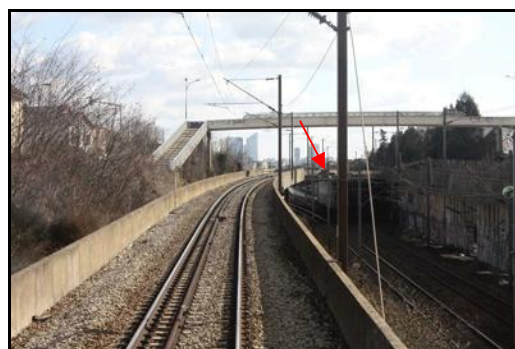

### DONNEES TECHNIQUES :

Nature de l'ouvrage : Saut de mouton  
Longueur estimée : 90 m  
Nombre de voies : 3  
Usage actuel : En service (accès dangereux)  
Etat général accès : Ligne en service (accès dangereux)  
Etat général galerie : Bon

**COMMENTAIRES :**

Saut de mouton permettant à une voie RER de passer au-dessus des voies de la ligne principale.

**ICONOGRAPHIE :****ENTREE****SORTIE**

Pas de photos actuelles disponibles pour l'instant.  
Il ne tient qu'à vous...

Qui me tirera le portait ?

Ci-contre, la sortie de la galerie de Houilles située sur les voies en contrebas à droit (flèche rouge)

Vue aérienne du saut de mouton de Houilles

Si cette fiche comporte des erreurs ou des oublis, merci de nous le signaler.