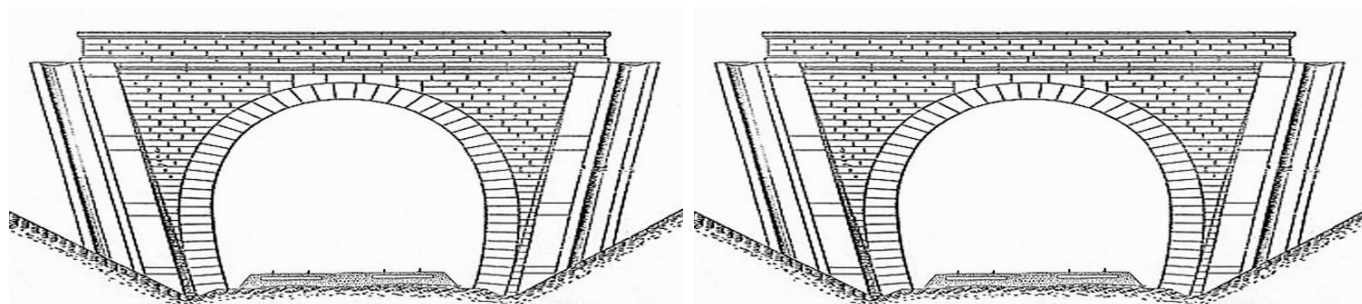

### DONNEES TECHNIQUES :

Nature de l'ouvrage : Saut de mouton  
Longueur estimée : 90 m  
Nombre de voies : 3  
Usage actuel : En service (accès dangereux)  
Etat général accès : Ligne en service (accès dangereux)  
Etat général galerie : Bon

**COMMENTAIRES :**

Saut de mouton permettant à une voie RER de passer au-dessus des voies de la ligne principale.

**ICONOGRAPHIE :****ENTREE****SORTIE**

Pas de photos actuelles disponibles pour l'instant.  
Il ne tient qu'à vous...