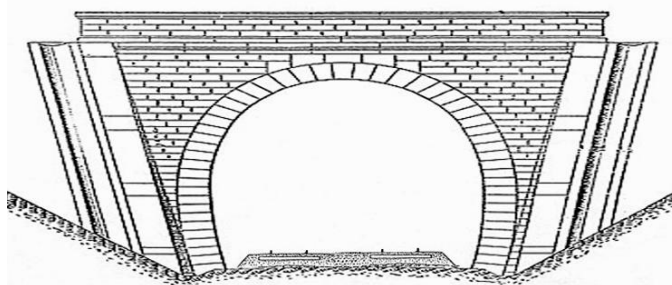

COORDONNEES : Lambert II Etendu
X : 579,090 X : 579,111
Y : 2428,086 Y : 2428,048

Altitude moyenne : 140 m

DONNEES TECHNIQUES :

Nature de l'ouvrage : **Faux tunnel**
Longueur estimée : 43 m
Nombre de voies : 2
Usage actuel : **En service (accès dangereux)**
Etat général accès : **Ligne en service (accès dangereux)**
Etat général galerie : **Bon**

COMMENTAIRES :

Faux tunnel construit pour livrer passage supérieur à une voie urbaine.

ICONOGRAPHIE :**ENTREE****SORTIE**

Une photo actuelle disponible pour l'instant.
Il ne tient qu'à vous...

Quelqu'un a pris mon visage. Qui prendra mon derrière ?