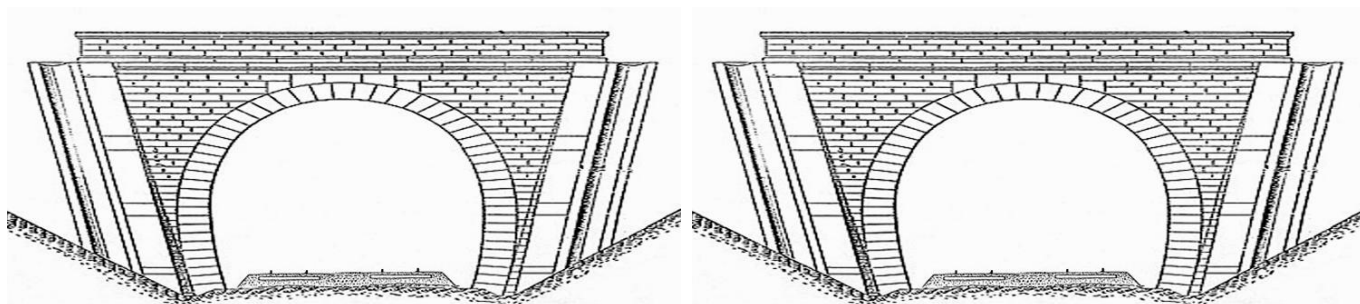

Usage actuel : **En service (accès dangereux)**

Etat général accès : **Ligne en service (accès dangereux)**

Etat général galerie : **Bon**

COMMENTAIRES :

Saut de mouton permettant à deux voies RER de passer sous les voies de la ligne Paris > Le Havre.

ICONOGRAPHIE :**ENTREE****SORTIE**

Pas de photos actuelles disponibles pour l'instant.
Il ne tient qu'à vous...

Qui me tirera le portait ?

Vue aérienne du saut de mouton du Technoparc

Si cette fiche comporte des erreurs ou des oublis, merci de nous le signaler.