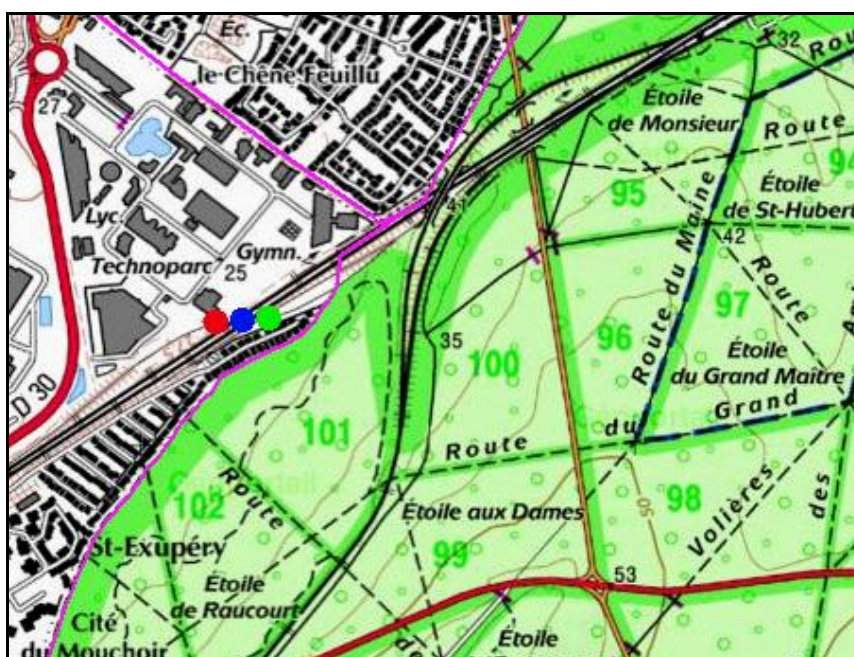

INVENTAIRE des TUNNELS FERROVIAIRES de FRANCE

itff@hotmail.fr

FICHE TUNNEL

N° INVENTAIRE : **78498.1** NOM : **Galerie du Technoparc**

SECTION de LIGNE : **GRAND CORMIER (78) > POISSY (78)**

COMMUNES : **Entrée : Poissy (78)** **Sortie : Poissy (78)**

COORDONNEES : **Lambert II Etendu**

X :	580,245	X :	580,153
Y :	2438,507	Y :	2438,505

Altitude moyenne : **17 m**

DONNEES TECHNIQUES :

Nature de l'ouvrage : **Saut de mouton**

Longueur estimée : **90 m**

Nombre de voies : **2**

Usage actuel : **En service (accès dangereux)**

Etat général accès : **Ligne en service (accès dangereux)**

Etat général galerie : **Bon**

COMMENTAIRES :

Saut de mouton permettant à deux voies RER de passer sous les voies de la ligne Paris > Le Havre.

ICONOGRAPHIE :**ENTREE****SORTIE**

Pas de photos actuelles disponibles pour l'instant.
Il ne tient qu'à vous...

Qui me tirera le portait ?

Vue aérienne du saut de mouton du Technoparc

Si cette fiche comporte des erreurs ou des oublis, merci de nous le signaler.