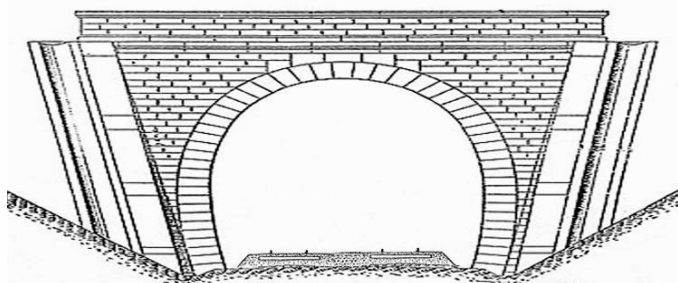

Les points noirs indiquent, de droite à gauche, les galeries voisines de Achères Triage 2, n° 78551.2, et Achères Triage 3, n° 78551.3

DONNEES TECHNIQUES :

Nature de l'ouvrage : **Saut de mouton**

Longueur estimée : **99 m**

Nombre de voies : **6**

Usage actuel : **En service (accès dangereux)**

Etat général accès : **Ligne en service (accès dangereux)**

Etat général galerie : **Bon**

COMMENTAIRES :

Saut de mouton comportant 3 galeries décalées à 2 voies chacune et permettant à une voie RER de passer par-dessus la ligne principale.

Chaque galerie fait environ 33 m de long pour une longueur totale d'ouvrage de 99 m.

ICONOGRAPHIE :

ENTREE

SORTIE

Une photo actuelle disponible pour l'instant.
Il ne tient qu'à vous...

Quelqu'un a pris mon derrière. Qui prendra mon visage ?