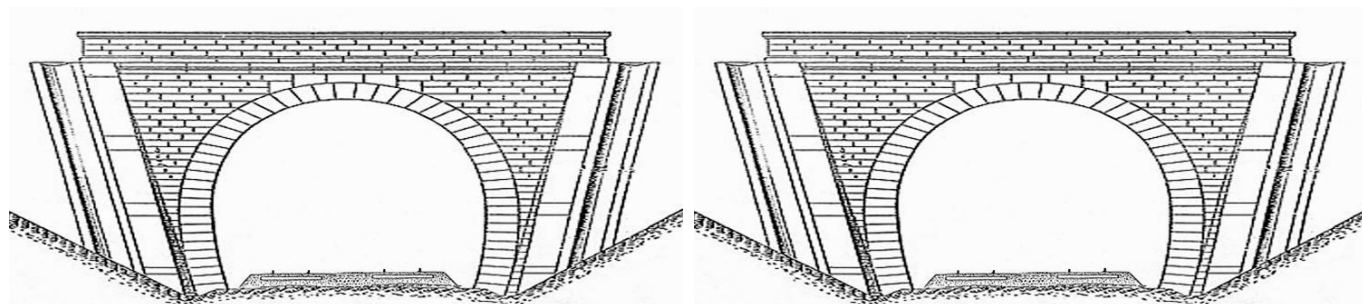

Les points noirs indiquent la galerie voisine de Achères Triage 1, n° 78551.1
Les points jaunes indiquent la galerie voisine de Achères Triage 2, n° 78551.2

DONNEES TECHNIQUES :

Nature de l'ouvrage :	Saut de mouton
Longueur estimée :	116 m
Nombre de voies :	2
Usage actuel :	En service (accès dangereux)
Etat général accès :	Ligne en service (accès dangereux)
Etat général galerie :	Bon

COMMENTAIRES :

Saut de mouton permettant à une voie RER de passer au dessus de deux voies de service.

ICONOGRAPHIE :**ENTREE****SORTIE**

Pas de photos actuelles disponibles pour l'instant.
Il ne tient qu'à vous...