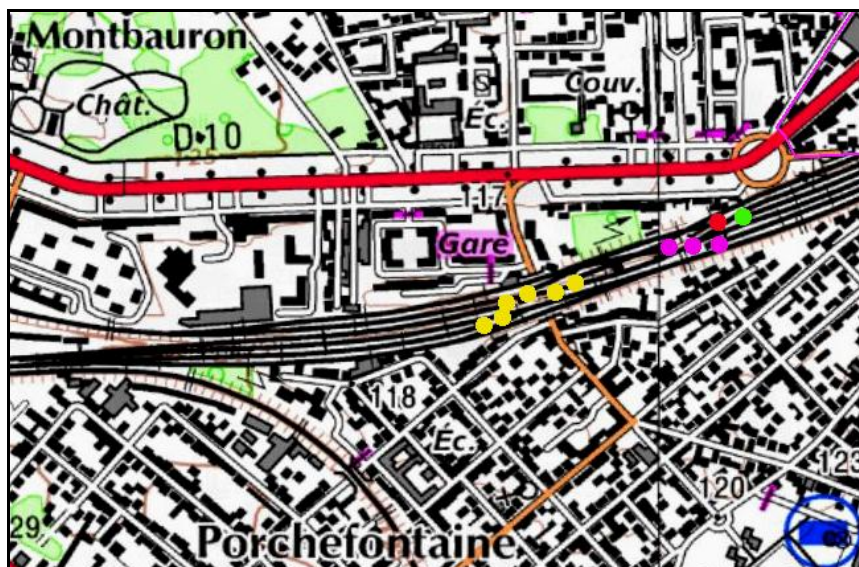

INVENTAIRE des TUNNELS FERROVIAIRES de FRANCE

itff@hotmail.fr

FICHE TUNNEL

N° INVENTAIRE : **78646.1** NOM : Galerie de Porchefontaine 1

SECTION de LIGNE : **PORCHEFONTAINE SECTION NŒUD (78)**

COMMUNES : **Entrée : Versailles (78)** **Sortie : Versailles (78)**

COORDONNEES : **Lambert II Etendu**

X :	586,898	X :	586,848
Y :	2422,171	Y :	2422,161

Altitude moyenne : **124 m**

Les points violets indiquent la galerie voisine de Porchefontaine 2, n° 78646.2

Les points jaunes indiquent les trois galeries voisines de Porchefontaine 3 à 5, n° 78646.3 à 5

DONNEES TECHNIQUES :

Nature de l'ouvrage : **Saut de mouton**

Longueur estimée : **50 m**

Nombre de voies : **1**

Usage actuel : **En service (accès dangereux)**

Etat général accès : **Ligne en service (accès dangereux)**

Etat général galerie : **Bon**

COMMENTAIRES :

Saut de mouton permettant à des voies RER de se croiser sans se cisailer.

ICONOGRAPHIE :**ENTREE****SORTIE**

Pas de photos actuelles disponibles pour l'instant.
Il ne tient qu'à vous...