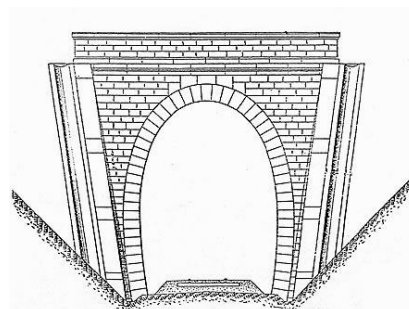

DONNEES TECHNIQUES :

Nature de l'ouvrage : **Saut de mouton**

Longueur estimée : **50 m**

Nombre de voies : **1**

Usage actuel : **En service (accès dangereux)**

Etat général accès : **Ligne en service (accès dangereux)**

Etat général galerie : **Bon**

COMMENTAIRES :

Saut de mouton permettant à des voies RER de se croiser sans se cisailer.

ICONOGRAPHIE :**ENTREE****SORTIE**

Pas de photos actuelles disponibles pour l'instant.
Il ne tient qu'à vous...

Qui me tirera le portait ?

Photo un peu ancienne des sauts de mouton de Porchefontaine
La photo est prise du fronton d'entrée du saut de mouton Porchefontaine 3

Flèche rouge : Porchefontaine 1

Flèche jaune : Porchefontaine 2