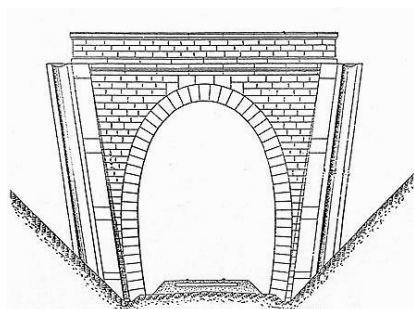

DONNEES TECHNIQUES :

Nature de l'ouvrage : **Saut de mouton**

Longueur estimée : **50 m**

Nombre de voies : **1**

Usage actuel : **En service (accès dangereux)**

Etat général accès : **Ligne en service (accès dangereux)**

Etat général galerie : **Bon**

COMMENTAIRES :

Saut de mouton permettant à des voies RER de se croiser sans se cisailer.

ICONOGRAPHIE :**ENTREE****SORTIE**

Pas de photos actuelles disponibles pour l'instant.
Il ne tient qu'à vous...

Qui me tirera le portait ?

Photo un peu ancienne des sauts de mouton de Porchefontaine
La photo est prise du fronton d'entrée du saut de mouton Porchefontaine 3

Flèche rouge : Porchefontaine 1

Flèche jaune : Porchefontaine 2