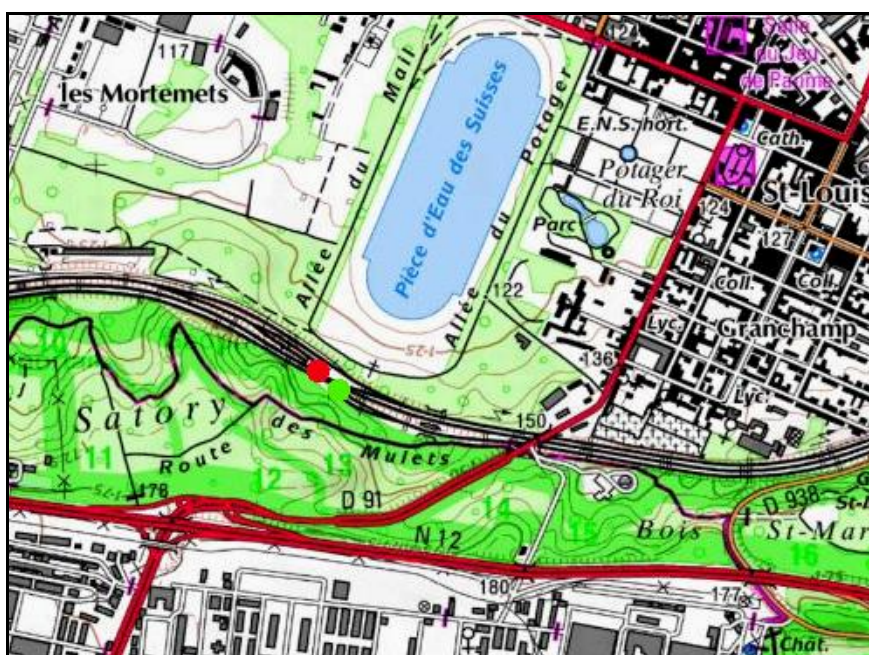

## FICHE TUNNEL

N° INVENTAIRE : **78646.11** NOM : Galerie des Suisses

SECTION de LIGNE : PORCHEFONTAINE (78) > CAMP DES MATELOTS (78)

COMMUNES : Entrée : Versailles (78) Sortie : Versailles (78)

COORDONNEES : Lambert II Etendu  
X : 583,537 X : 583,484  
Y : 2421,716 Y : 2421,772

Altitude moyenne : 141 m

### DONNEES TECHNIQUES :

Nature de l'ouvrage : Saut de mouton  
Longueur estimée : 77 m  
Nombre de voies : 2  
Usage actuel : En service (accès dangereux)  
Etat général accès : Ligne en service (accès dangereux)  
Etat général galerie : Bon

**COMMENTAIRES :**

Saut de mouton à deux galeries parallèles décalées à voie unique, de 77 et 60 m de long.

---

**ICONOGRAPHIE :****ENTREE****SORTIE**

Pas de photos actuelles disponibles pour l'instant.  
Il ne tient qu'à vous...