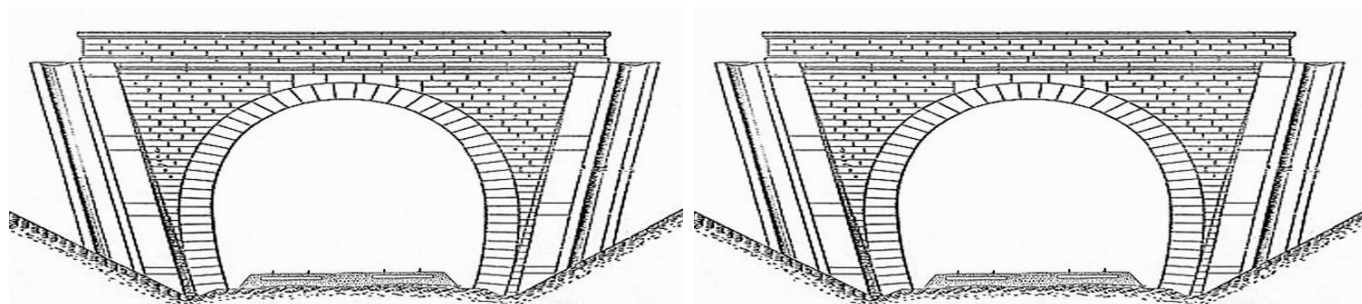

### DONNEES TECHNIQUES :

Nature de l'ouvrage : Saut de mouton  
Longueur estimée : 77 m  
Nombre de voies : 2  
Usage actuel : En service (accès dangereux)  
Etat général accès : Ligne en service (accès dangereux)  
Etat général galerie : Bon

**COMMENTAIRES :**

Saut de mouton à deux galeries parallèles décalées à voie unique, de 77 et 60 m de long.

---

**ICONOGRAPHIE :****ENTREE****SORTIE**

Pas de photos actuelles disponibles pour l'instant.  
Il ne tient qu'à vous...

Qui me tirera le portait ?

Vue aérienne du saut de mouton des Suisses avec ses deux galeries indépendantes

---

**Si cette fiche comporte des erreurs ou des oublis, merci de nous le signaler.**