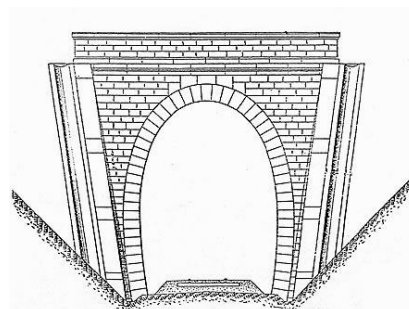

DONNEES TECHNIQUES :

Nature de l'ouvrage : Saut de mouton
Longueur estimée : 78 m
Nombre de voies : 1
Usage actuel : En service (accès dangereux)
Etat général accès : Ligne en service (accès dangereux)
Etat général galerie : Bon

COMMENTAIRES :

Saut de mouton permettant à des voies RER de se croiser sans se cisailer.

ICONOGRAPHIE :**ENTREE****SORTIE**

Pas de photos actuelles disponibles pour l'instant.
Il ne tient qu'à vous...

Qui me tirera le portait ?

Photo un peu ancienne des sauts de mouton de Porchefontaine
La photo est prise du fronton d'entrée du saut de mouton Porchefontaine 3

Flèche rouge : Porchefontaine 1

Flèche jaune : Porchefontaine 2

Flèche violette : Porchefontaine 4