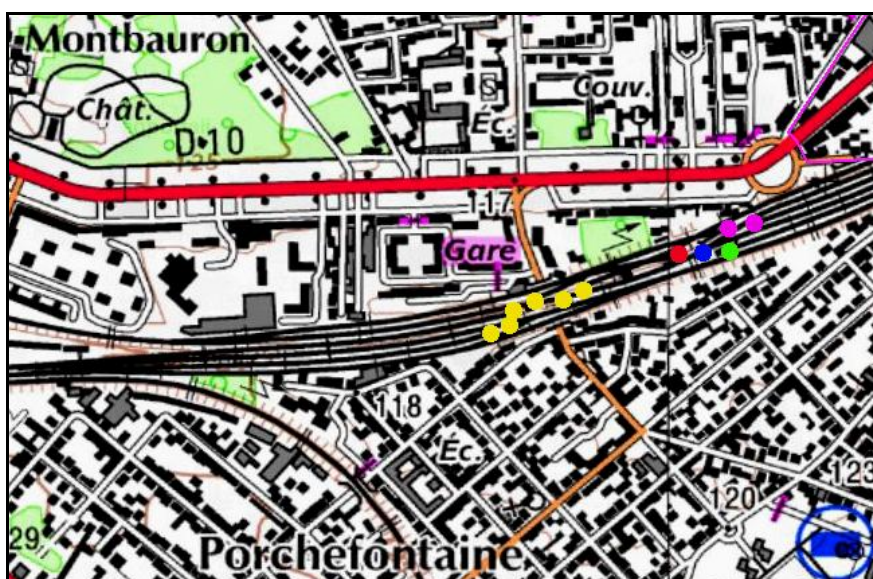

INVENTAIRE des TUNNELS FERROVIAIRES de FRANCE

itff@hotmail.fr

FICHE TUNNEL

N° INVENTAIRE : 78646.2 NOM : Galerie de Porchefontaine 2

SECTION de LIGNE : PORCHEFONTAINE SECTION NŒUD (78)

COMMUNES : Entrée : Versailles (78) Sortie : Versailles (78)

COORDONNEES : Lambert II Etendu
X : 586,861 X : 586,783
Y : 2422,133 Y : 2422,121

Altitude moyenne : 124 m

Les points violets indiquent la galerie voisine de Porchefontaine 1, n° 78646.1
Les points jaunes indiquent les trois galeries voisines de Porchefontaine 3 à 5, n° 78646.3 à 5

DONNEES TECHNIQUES :

Nature de l'ouvrage : Saut de mouton
Longueur estimée : 78 m
Nombre de voies : 1
Usage actuel : En service (accès dangereux)
Etat général accès : Ligne en service (accès dangereux)
Etat général galerie : Bon

COMMENTAIRES :

Saut de mouton permettant à des voies RER de se croiser sans se cisailer.

ICONOGRAPHIE :**ENTREE****SORTIE**

Pas de photos actuelles disponibles pour l'instant.
Il ne tient qu'à vous...

Qui me tirera le portait ?