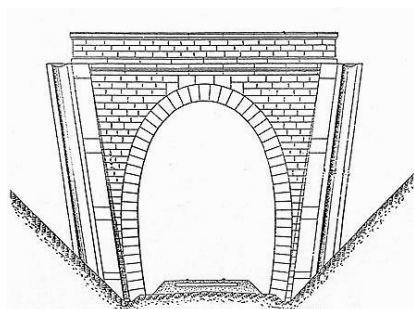

DONNEES TECHNIQUES :

Nature de l'ouvrage : Saut de mouton
Longueur estimée : 78 m
Nombre de voies : 1
Usage actuel : En service (accès dangereux)
Etat général accès : Ligne en service (accès dangereux)
Etat général galerie : Bon

COMMENTAIRES :

Saut de mouton permettant à des voies RER de se croiser sans se cisailer.

ICONOGRAPHIE :**ENTREE****SORTIE**

Pas de photos actuelles disponibles pour l'instant.
Il ne tient qu'à vous...

Qui me tirera le portait ?

Photo un peu ancienne des sauts de mouton de Porchefontaine
La photo est prise du fronton d'entrée du saut de mouton Porchefontaine 3

Flèche rouge : Porchefontaine 1

Flèche jaune : Porchefontaine 2

Flèche violette : Porchefontaine 4