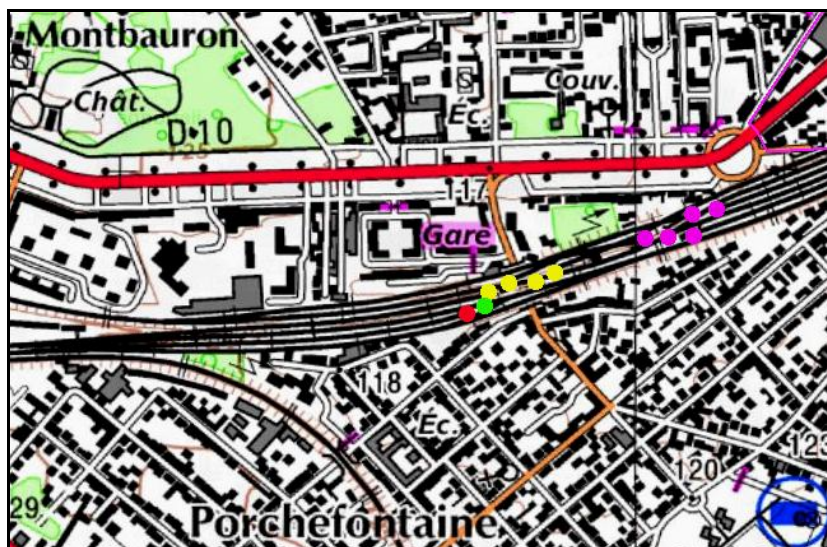

## FICHE TUNNEL

N° INVENTAIRE : 78646.5 NOM : Galerie de Porchefontaine 5

SECTION de LIGNE : PORCHEFONTAINE SECTION NŒUD (78)

COMMUNES : Entrée : Versailles (78) Sortie : Versailles (78)

COORDONNEES : Lambert II Etendu  
X : 586,553 X : 586,504  
Y : 2422,030 Y : 2422,008

Altitude moyenne : 124 m

Les points jaunes indiquent, de gauche à droite, les galeries voisines de Porchefontaine 3 et 4, n° 78646.3 et 4  
Les points violets indiquent les galeries voisines de Porchefontaine 1 et 2, n° 78646.1 et 2

### DONNEES TECHNIQUES :

Nature de l'ouvrage : Saut de mouton  
Longueur estimée : 53 m  
Nombre de voies : 1  
Usage actuel : En service (accès dangereux)  
Etat général accès : Ligne en service (accès dangereux)  
Etat général galerie : Bon

**COMMENTAIRES :**

Saut de mouton permettant à des voies RER de se croiser sans se cisailer.

**ICONOGRAPHIE :****ENTREE****SORTIE**

Pas de photos actuelles disponibles pour l'instant.  
Il ne tient qu'à vous...