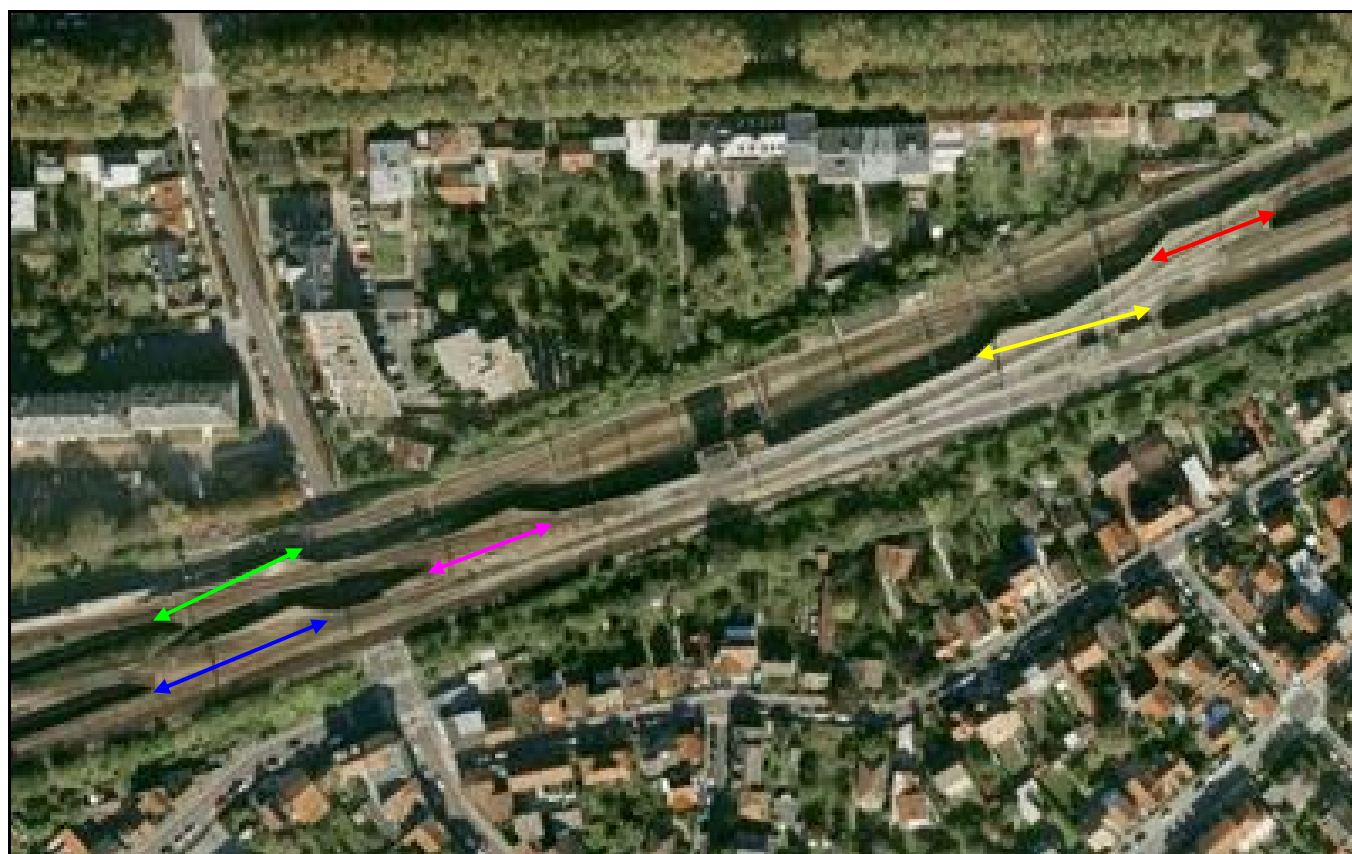

### DONNEES TECHNIQUES :

Nature de l'ouvrage : Saut de mouton  
Longueur estimée : 53 m  
Nombre de voies : 1  
Usage actuel : En service (accès dangereux)  
Etat général accès : Ligne en service (accès dangereux)  
Etat général galerie : Bon

**COMMENTAIRES :**

Saut de mouton permettant à des voies RER de se croiser sans se cisailer.

**ICONOGRAPHIE :****ENTREE****SORTIE**

Pas de photos actuelles disponibles pour l'instant.  
Il ne tient qu'à vous...

Qui me tirera le portait ?

Vue aérienne de l'ensemble des sauts de mouton du nœud de Porchefontaine

Flèche rouge : Porchefontaine 1

Flèche jaune : Porchefontaine 2

Flèche verte : Porchefontaine 3

Flèche violette : Porchefontaine 4