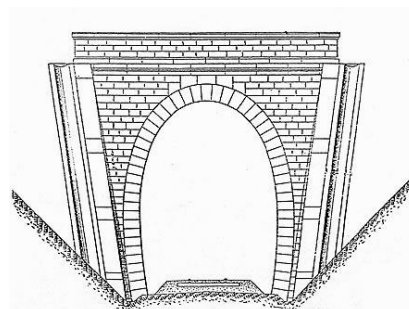

### DONNEES TECHNIQUES :

Nature de l'ouvrage : Saut de mouton  
Longueur estimée : 53 m  
Nombre de voies : 1  
Usage actuel : En service (accès dangereux)  
Etat général accès : Ligne en service (accès dangereux)  
Etat général galerie : Bon

**COMMENTAIRES :**

Saut de mouton permettant à des voies RER de se croiser sans se cisailer.

**ICONOGRAPHIE :****ENTREE****SORTIE**

Pas de photos actuelles disponibles pour l'instant.  
Il ne tient qu'à vous...