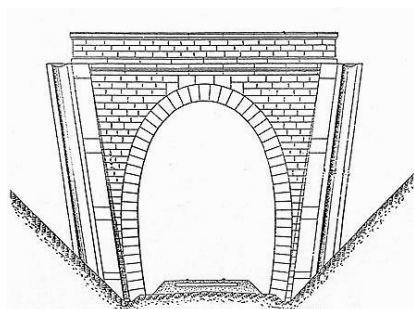

### DONNEES TECHNIQUES :

Nature de l'ouvrage : Saut de mouton  
Longueur estimée : 53 m  
Nombre de voies : 1  
Usage actuel : En service (accès dangereux)  
Etat général accès : Ligne en service (accès dangereux)  
Etat général galerie : Bon

**COMMENTAIRES :**

Saut de mouton permettant à des voies RER de se croiser sans se cisailer.

**ICONOGRAPHIE :****ENTREE****SORTIE**

Pas de photos actuelles disponibles pour l'instant.  
Il ne tient qu'à vous...