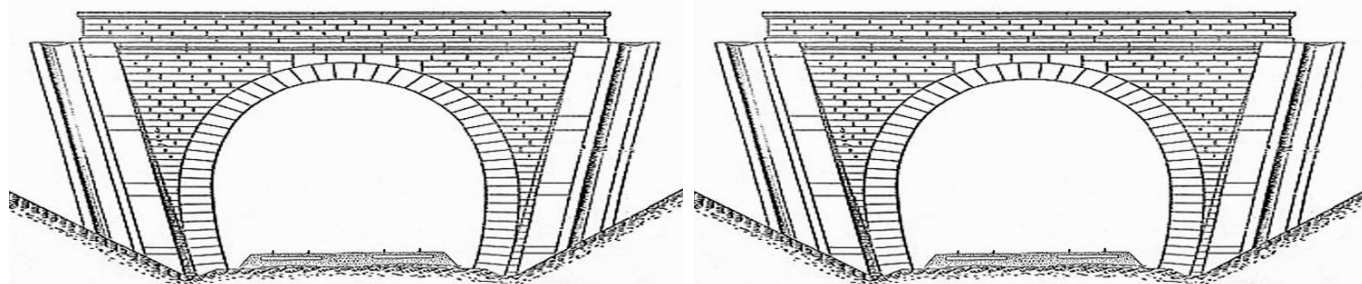

DONNEES TECHNIQUES :

Nature de l'ouvrage : **Faux tunnel**

Longueur : **35 m**

Nombre de voies : **2**

Usage actuel : **En service (accès dangereux)**

Etat général accès : **Ligne en service (accès dangereux)**

Etat général galerie : **Bon**

COMMENTAIRES :**ICONOGRAPHIE :****ENTREE****SORTIE**

Pas de photos actuelles disponibles pour l'instant.
Il ne tient qu'à vous...

Qui me tirera le portait ?

Vue aérienne des deux faux tunnels de la ligne de Versailles Rive Gauche