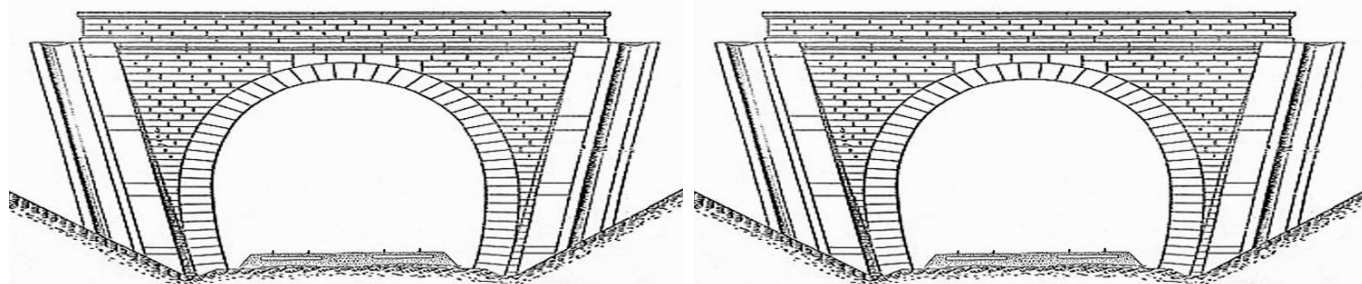

COORDONNEES : Lambert II Etendu
X : 585,112 X : 585,039
Y : 2422,301 Y : 2422,333

Altitude moyenne : 127 m

Les points jaunes indiquent la galerie voisine de Noailles, n° 78646.6

DONNEES TECHNIQUES :

Nature de l'ouvrage : Faux tunnel
Longueur : 98 m
Nombre de voies : 2
Usage actuel : En service (accès dangereux)
Etat général accès : Ligne en service (accès dangereux)
Etat général galerie : Bon

COMMENTAIRES :**ICONOGRAPHIE :****ENTREE****SORTIE**

Pas de photos actuelles disponibles pour l'instant.
Il ne tient qu'à vous...

Qui me tirera le portait ?

Ci-contre, la sortie de la galerie de Saint Martin avec, à l'arrière-plan, la galerie de Noailles

Vue aérienne des deux faux tunnels de la ligne de Versailles Rive Gauche

Flèche jaune : galerie de Noailles

Flèche rouge : galerie de Saint Martin

Si cette fiche comporte des erreurs ou des oublis, merci de nous le signaler.