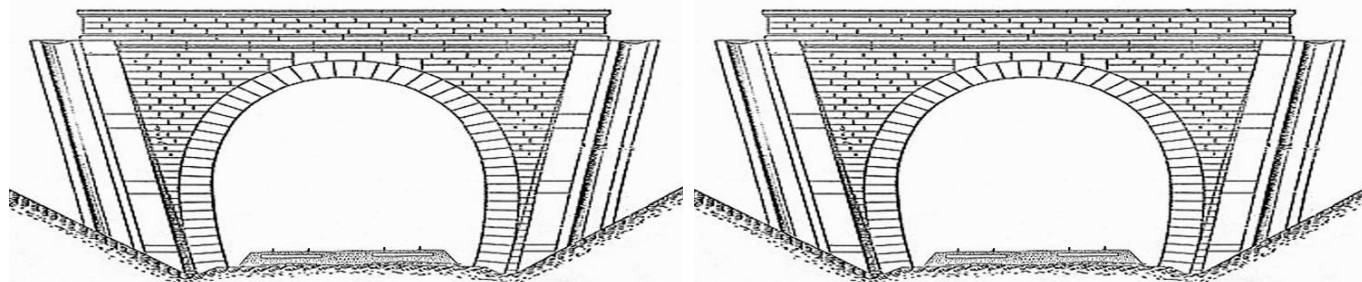

COMMENTAIRES :

ICONOGRAPHIE :

ENTREE

SORTIE

Pas de photos actuelles disponibles pour l'instant.
Il ne tient qu'à vous...

Qui me tirera le portait ?